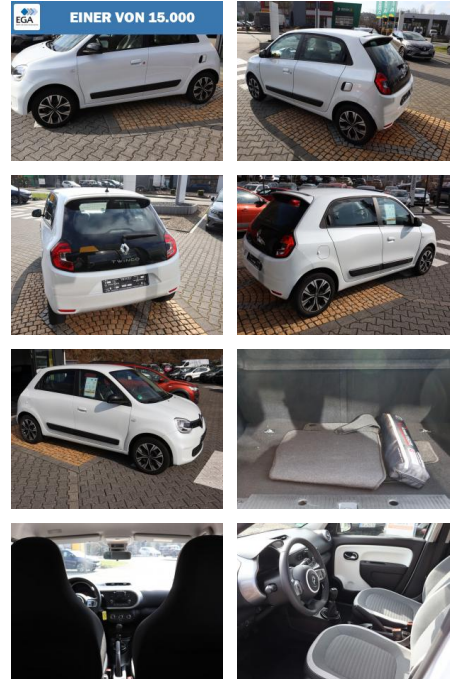

AH85-SG2402-~~Angebot~~..

Erstzulassung:	Kilometer:	Farbe:	Leistung:	Kraftstoffart:
08.03.2022	22.318	Weiß	48 kW / 65 PS	Benzin

PREIS	FINANZIERUNGSBEISPIEL	
13.360 €	Laufzeit: 72 Monate Anzahlung: 25 % Basis-Finanzierung:* Mtl. Rate: Zielraten-Finanzierung:** 113 €	* Basisfinanzierung: Anzahlung: 3.340 Euro, Laufzeit: 72 Monate, Nettodarlehen: 10.020 Euro, Gesamtbetrag: 15.762 Euro, Zinssätze: 7.71% Sollz. (gebunden), 7.99% eff. ** Zielratenfinanzierung: Anzahlung: 3.340 Euro, Laufzeit: 72 Monate, Nettodarlehen: 10.020 Euro, Zielrate: 6.680 Euro, Gesamtbetrag: 16.696 Euro, Zinssätze: 7.71% Sollz. (gebunden), 7.99% eff., Vermittlung für: Santander Consumer Bank Repräsentatives Beispiel gem. § 17 Abs. 4 PAngV. Diese Finanzierungsangebote sind Beispiele. Gerne ermitteln wir für Sie Ihr individuelles Angebot.

Ausstattung

Sicherheit

- Geschwindigkeitsbegrenzer
- Wegfahrsperre elektronisch

Multimedia

- Paket: R & GO-Klima-Paket

Interieur

- Fensterheber elektrisch vorne
- Flexicase: Off. Ablagefach zw. Vorders
- Flexicases: Geschlossenes Handschuhfach
- Klimaanlage
- Radio: R&GO

Weiteres

- Alarmanlagen-Vorrüstung
- Außenspiegelgehäuse farblich abgesetzt
- Bordcomputer
- Drehzahlmesser
- Dritte Bremsleuchte
- Felgen: Stahl 15" mit Radabdeckung "ZEN"

- Getriebe: 5-Gang-Schaltung
- Heckscheibenheizung
- Heckscheibenwischer
- ISOFIX/i-Size-Kindersitzbefestigung
- Kopfstützen (2) hinten
- Kopfstützen vorn
- LED-Tagfahrlicht
- Lederlenkrad
- Lenkrad höhenverstellbar
- Paket: Innenlook-Paket (Grau)
- Polster: Stoff "Eclipse" - Schwarz/Weiß
- Reifen: Mobilitäts-Set
- Reifendruckkontrolle (RDK)
- Seitenschutzleisten in Schwarz
- Sitz: Fahrersitz höhenverstellbar
- Sitze: Rücksitzlehne geteilt umklappbar
- Start-Stop-System
- Stripping ohne
- Türgriffe und Heckspoiler in Wagenfarbe