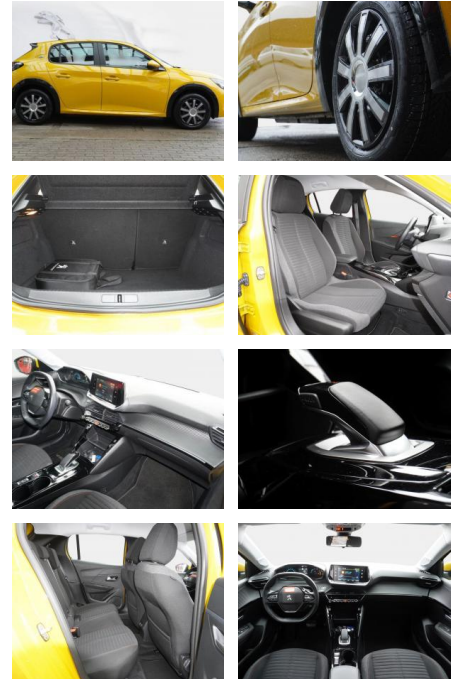

Ihr Ansprechpartner

Herr Fabian Janssen
E-Mail: fabian.janssen@autohaus-stein.de
Telefon: 04131 300032

Autohaus Stein GmbH
Hamburger Str. 11 - 17 - 21339 Lüneburg - Tel.: 04131 / 300034

Peugeot 208 Elektromotor 136 Active Pack++EPH+

SD05-173 155180621snr.:

Erstzulassung:	Kilometer:	Farbe:	Leistung:	Kraftstoffart:
10.02.2021	51.000	Diverse	100 kW / 136 PS	Elektro

PREIS
18.310 €

FINANZIERUNGSBEISPIEL

Laufzeit: 72 Monate   Anzahlung: 25 %
Basis-Finanzierung:*   Mtl. Rate:
Zielraten-Finanzierung:**   **155 €**

* Basisfinanzierung: Anzahlung: 4.578 Euro, Laufzeit: 72 Monate, Nettodarlehen: 13.733 Euro, Gesamtbetrag: 21.602 Euro, Zinssätze: 7.71% Sollz. (gebunden), 7.99% eff.
** Zielratenfinanzierung: Anzahlung: 4.578 Euro, Laufzeit: 72 Monate, Nettodarlehen: 13.733 Euro, Zielrate: 9.155 Euro, Gesamtbetrag: 22.882 Euro, Zinssätze: 7.71% Sollz. (gebunden), 7.99% eff.,

Vermittlung für: Santander Consumer Bank
Repräsentatives Beispiel gem. § 17 Abs. 4 PAngV. Diese Finanzierungsangebote sind Beispiele. Gerne ermitteln wir für Sie Ihr individuelles Angebot.

Ausstattung

Sicherheit

- Müdigkeitswarnsystem
- Notbremsassistent
- Notrufsystem
- Reifendruckkontrollsystem
- Spurhalteassistent
- Active Safety Brake Plus (bei Nacht und Radfahrern)
- Frontkollisionswarner
- Reifendruckkontrollsystem
- Müdigkeitswarner
- Airbag für Fahrer und Beifahrer
- Beifahrerairbag deaktivierbar
- Airbag: Vorhangairbags vorn und hinten
- Airbag: Seitenairbag vorn
- Tagfahrlicht: LED-Tagfahrlicht
- ESP (Elektronisches Stabilitätsprogramm) mit ASR (Antriebsschlupfregelung)
- EBV (Elektronische Bremskraftverteilung)

- Verkehrsschilderkennung mit Darstellung der Geschwindigkeitsempfehlung im Kombiinstrument
- Wegfahrsperr
- Berganfahrhilfe
- ***Assistenzsysteme:**
- Notbremsassistent mit Einschaltautomatik der Warnblinkleuchten
- Spurhalteassistent mit Lenkeingriff
- *

Multimedia

- USB
- Verkehrszeichenerkennung
- Touchscreen
- Peugeot Connect Box mit den kostenlosen Telematikdiensten - Peugeot Connect SOS und Peugeot Connect Assistance - GPS-Modul - Integrierte Europäische SIM-Karte - Lautsprecher und Mikrofon -

- Radio: Audioanlage RCC - Bi-Tuner - 6 Lautsprecher - MP3-fähig - Bluetooth-Freisprecheinrichtung mit Audiostreaming über Bluetooth - USB-Anschluss - Bedienung am Lenkrad und über Touchscreen
- Radiozubehör: Mirror Screen - Übertragung von multimedialen Inhalten und Apps eines kompatiblen Smartphones auf den Touchscreen des Fahrzeugs über den die kompatiblen Funktionen und Apps direkt bedient werden können - Android Auto und Mirror Link (für kompatible Smartphone-Modelle mit Android-Betriebssystem) - CarPlay (für kompatible iPhone-Modelle von Apple)
- Radiozubehör: Digitaler Radioempfang DAB +
- Radiozubehör: Multifunktionaler Touchscreen mit 7-Farbbildschirm - kapazitiver Bildschirm - 7 Klaviertasten

STÄNDIG ÜBER 15.000 FAHRZEUGE IM BESTAND!