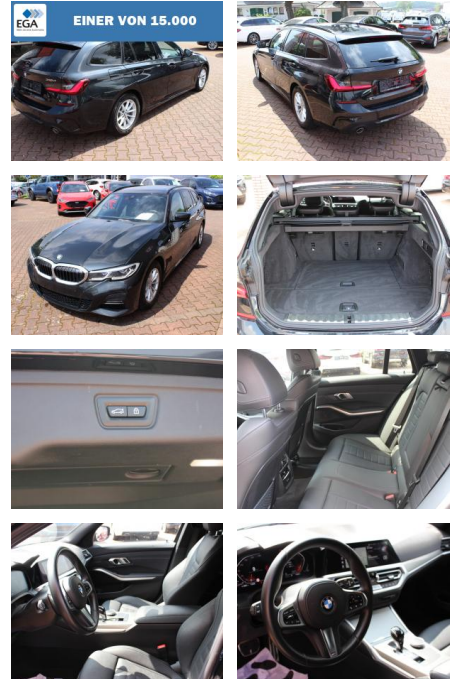

Ihr Ansprechpartner

Herr Andreas Kruse
E-Mail: andreas.kruse@autohaus-stein.de
Telefon: 04131 300034

Autohaus Stein GmbH
Hamburger Str. 11 - 17 - 21339 Lüneburg - Tel.: 04131 / 300034

BMW 318d Touring Steptr. M Sport / Panorama + Le...

AW00-M45356 Angebotsnr.:

Erstzulassung:	Kilometer:	Farbe:	Leistung:	Kraftstoffart:
01.07.2022	47.650	Schwarz	110 kW / 150 PS	Diesel

PREIS	FINANZIERUNGSBEISPIEL	
33.960 €	Laufzeit: 72 Monate Basis-Finanzierung:* Mtl. Rate: Zielraten-Finanzierung:** 288 €	* Basisfinanzierung: Anzahlung: 8.490 Euro, Laufzeit: 72 Monate, Nettodarlehen: 25.470 Euro, Gesamtbetrag: 40.065 Euro, Zinssätze: 7.71% Sollz. (gebunden), 7.99% eff. ** Zielratenfinanzierung: Anzahlung: 8.490 Euro, Laufzeit: 72 Monate, Nettodarlehen: 25.470 Euro, Zielrate: 16.980 Euro, Gesamtbetrag: 42.439 Euro, Zinssätze: 7.71% Sollz. (gebunden), 7.99% eff., Vermittlung für: Santander Consumer Bank Repräsentatives Beispiel gem. § 17 Abs. 4 PAngV. Diese Finanzierungsangebote sind Beispiele. Gerne ermitteln wir für Sie Ihr individuelles Angebot.

Ausstattung

Sicherheit

- Notrufsystem
- Reifendruckkontrollsystem
- PDC Park Distance Control hinten
- Elektronische Parkbremse
- Anti-Blockiersystem ABS
- Antischlupfregelung ASC+T
- elektronische Stabilitätskontrolle (ESP / DSP)
- Servolenkung
- Geschwindigkeitsregelung (Tempomat)
- Alarmanlage
- Regensensor
- Wegfahrsperrung
- Kindersitzbefestigung
- PDC Park Distance Control vorne
- Spurhalteassistent
- Notbremsassistent

Multimedia

- Android Auto

- CarPlay
- USB
- W-Lan / Wifi Hotspot
- Radio DAB
- el. Sitzverstellung
- Navigation mit Bildschirm
- Bluetooth

Komfort

- Fernlichtassistent
- Elektrische Heckklappe
- Klimaautomatik
- Front-, Seiten- und weitere Airbags
- Innenspiegel automatisch abblendend
- Lederlenkrad
- Zentralverriegelung
- Fernbedienung Zentralverriegelung
- Bordcomputer
- Automatik
- Keyless Entry

Interieur

- Lederpolsterung
- Multifunktionslenkrad
- Durchladesystem
- Sportsitze
- el. Fensterheber
- Armlehne vorne
- Sitzheizung

Exterieur

- LED-Tagfahrlicht
- Laserlicht
- Leichtmetallfelgen
- metallic
- Schiebedach
- Geschwindigkeitsregelung (Tempomat)
- Nebelscheinwerfer
- Dachreling

Umwelt

- Partikelfilter

STÄNDIG ÜBER 15.000 FAHRZEUGE IM BESTAND!