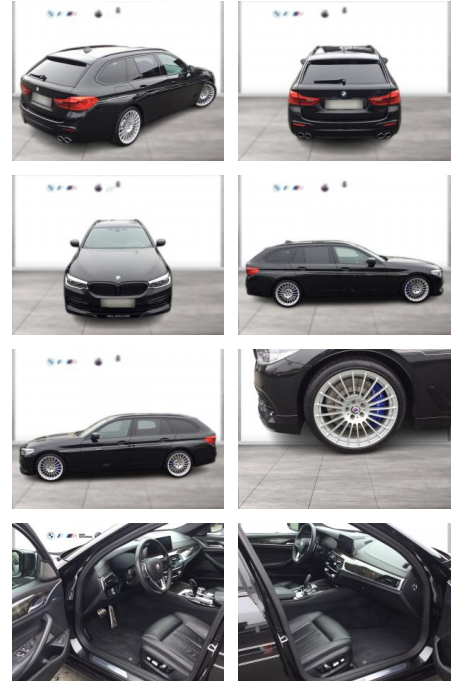

WG05-236035 **Angebotsnr.:**

Erstzulassung:	Kilometer:	Farbe:	Leistung:	Kraftstoffart:
01.11.2020	104.125	Schwarz	285 kW / 387 PS	Diesel

PREIS
52.390 €

FINANZIERUNGSBEISPIEL

Laufzeit: 72 Monate Anzahlung: 25 %
 Basis-Finanzierung:* Mtl. Rate:
 Zielraten-Finanzierung:** **444 €**