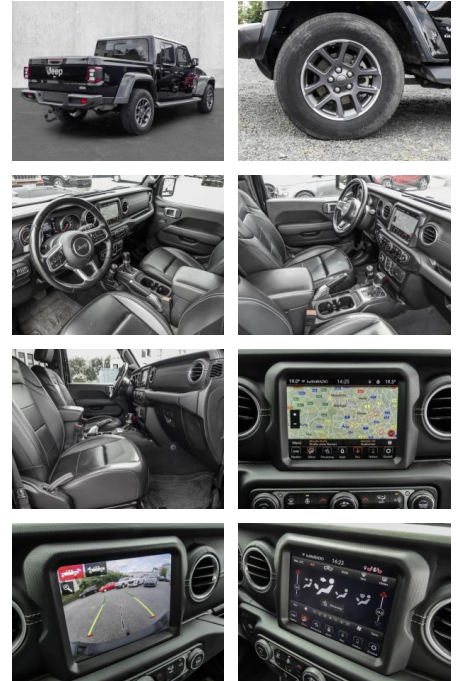

Ihr Ansprechpartner

Herr Burkhard Golz
E-Mail: burkhard.golz@autohaus-stein.de
Telefon: 04131 300066

Autohaus Stein GmbH
Hamburger Str. 11 - 17 - 21339 Lüneburg - Tel.: 04131 / 300034

Jeep Gladiator Overland 4WD 3.0 CRD EU6d

MA05-L531579Angebotsnr.:

Erstzulassung:	Kilometer:	Farbe:	Leistung:	Kraftstoffart:
01.09.2021	41.890	Schwarz	194 kW / 264 PS	Diesel

PREIS
52.800 €

FINANZIERUNGSBEISPIEL

Laufzeit: 72 Monate   Anzahlung: 25 %
Basis-Finanzierung:*   Mtl. Rate:
Zielraten-Finanzierung:**   **447 €**

* Basisfinanzierung: Anzahlung: 13.200 Euro, Laufzeit: 72 Monate, Nettodarlehen: 39.600 Euro, Gesamtbetrag: 62.292 Euro, Zinssätze: 7.71% Sollz. (gebunden), 7.99% eff.
** Zielratenfinanzierung: Anzahlung: 13.200 Euro, Laufzeit: 72 Monate, Nettodarlehen: 39.600 Euro, Zielrate: 26.400 Euro, Gesamtbetrag: 65.984 Euro, Zinssätze: 7.71% Sollz. (gebunden), 7.99% eff.,

Vermittlung für: Santander Consumer Bank
Repräsentatives Beispiel gem. § 17 Abs. 4 PAngV. Diese Finanzierungsangebote sind Beispiele. Gerne ermitteln wir für Sie Ihr individuelles Angebot.

Ausstattung

Sicherheit

- PDC Park Distance Control hinten
- Anti-Blockiersystem ABS
- Antischlupfregelung ASC+T
- elektronische Stabilitätskontrolle (ESP / DSP)
- Servolenkung
- Wegfahrsperre
- Allrad
- PDC Park Distance Control vorne
- **ABS**
- Airbag
- Beifahrer-Airbag
- Wegfahrsperre
- Alarmanlage
- ESP
- Antriebsschlupfregelung
- Reifendruckkontrolle
- Traktionskontrolle
- **Entertainment: Soundsystem**
- Radio

- Telefonvorbereitung
- USB-Anschluss
- MP3
- Bluetooth
- Freisprecheinrichtung
- Apple CarPlay
- Android Auto
- DAB
- Touchscreen
- •

Multimedia

- Radio
- MP3 Anschluss
- Bluetooth

Komfort

- Zentralverriegelung
- Bordcomputer
- **Servolenkung**
- Zentralverriegelung

- Elektrischer Fensterheber
- Sitzheizung
- Elektrische Aussenspiegel
- Teilbare Rucksitzlehne
- Tempomat
- Multifunktionslenkrad
- Innenspiegel autom. abblendbar
- ParkDistanceControl vorne und hinten
- Ambientebeleuchtung
- Lordosenstütze
- Lederlenkrad
- Klimaautomatik-2-Zonen
- Funkfernbedienung
- **Sicht: LED-Hauptscheinwerfer**
- LED-Tagfahrlicht
- LED-Rueckleuchten
- Nebelscheinwerfer
- Colorverglasung
- Aussenspiegel beheizbar
- Rückfahrkamera
- •

STÄNDIG ÜBER 15.000 FAHRZEUGE IM BESTAND!