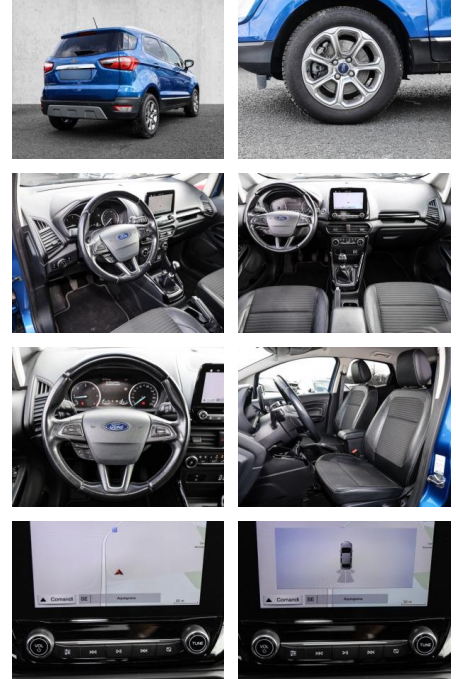

Ihr Ansprechpartner

Herr Andreas Kruse
E-Mail: andreas.kruse@autohaus-stein.de
Telefon: 04131 300034

Renault Autohaus Stein GmbH
Hamburger Str. 11 - 17 - 21339 Lüneburg - Tel.: 04131 / 300034

Ford EcoSport Titanium 1.5 TDCi Navi Apple

MA05-1026-24 Angebotsnr.:

Erstzulassung:	Kilometer:	Farbe:	Leistung:	Kraftstoffart:
01.03.2018	97.500	Blau	74 kW / 101 PS	Diesel

PREIS
12.720 €

FINANZIERUNGSBEISPIEL

Laufzeit: 72 Monate   Anzahlung: 25 %
Basis-Finanzierung:*   Mtl. Rate:
Zielraten-Finanzierung:** **108 €**

* Basisfinanzierung: Anzahlung: 3.180 Euro, Laufzeit: 72 Monate, Nettodarlehen: 9.540 Euro, Gesamtbetrag: 15.007 Euro, Zinssätze: 7.71% Sollz. (gebunden), 7.99% eff.
** Zielratenfinanzierung: Anzahlung: 3.180 Euro, Laufzeit: 72 Monate, Nettodarlehen: 9.540 Euro, Zielrate: 6.360 Euro, Gesamtbetrag: 15.896 Euro, Zinssätze: 7.71% Sollz. (gebunden), 7.99% eff.,

Vermittlung für: Santander Consumer Bank
Repräsentatives Beispiel gem. § 17 Abs. 4 PAngV. Diese Finanzierungsangebote sind Beispiele. Gerne ermitteln wir für Sie Ihr individuelles Angebot.

Ausstattung

Sicherheit

- PDC Park Distance Control hinten
- Anti-Blockiersystem ABS
- Antischlupfregelung ASC+T
- elektronische Stabilitätskontrolle (ESP / DSP)
- Servolenkung
- Regensensor
- Wegfahrsperre
- Kindersitzbefestigung
- **ABS**
- Airbag
- Beifahrer-Airbag
- Wegfahrsperre
- Seitenairbags
- Alarmanlage
- ESP
- Antriebschlupfregelung
- Reifendruckkontrolle
- Traktionskontrolle
- Kopfairbag

- Knieairbag
- Kindersitzbefestigung
- Notrufsystem
- Pannenset
- **Entertainment: Navigationssystem**
- CD
- Radio
- Telefonvorbereitung
- AUX-In
- USB-Anschluss
- MP3
- Bluetooth
- Freisprecheinrichtung
- Apple CarPlay
- Android Auto
- Sprachsteuerung
- WLAN
- Touchscreen
- Musikstreaming

Multimedia

- Radio
- CD Radio
- Navigation mit Bildschirm
- MP3 Anschluss
- Bluetooth

Komfort

- Zentralverriegelung
- Bordcomputer
- **Klimaautomatik**
- Servolenkung
- Zentralverriegelung
- Elektrischer Fensterheber
- Elektrische Aussenspiegel
- Teilbare Rücksitzelehne
- Tempomat
- Park Distance Control
- Multifunktionslenkrad
- Keyless Go Startfunktion
- Innenspiegel autom. abblendbar

STÄNDIG ÜBER 15.000 FAHRZEUGE IM BESTAND!