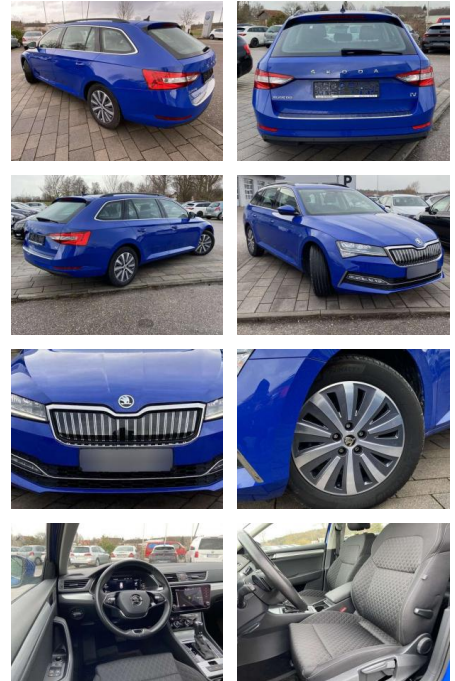

SS00-016880 **Angebotsnr.:**

Erstzulassung:	Kilometer:	Farbe:	Leistung:	Kraftstoffart:
01.12.2021	22.606		160 kW / 218 PS	Benzin

PREIS
24.150 €

FINANZIERUNGSBEISPIEL
 Laufzeit: 72 Monate Anzahlung: 25 %
 Basis-Finanzierung:* Mtl. Rate:
 Zielraten-Finanzierung:** **205 €**