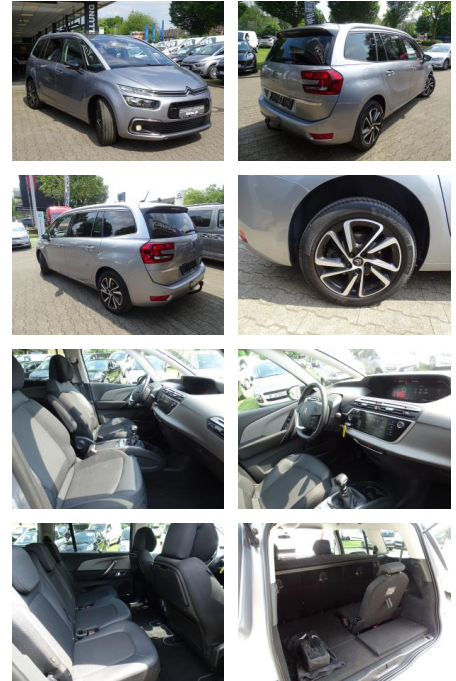

JK02-695659-244 Angebotsnr.:

Erstzulassung:	Kilometer:	Farbe:	Leistung:	Kraftstoffart:
11.06.2021	117.290	Grau	96 kW / 131 PS	Diesel

PREIS
19.530 €

FINANZIERUNGSBEISPIEL
Laufzeit: 72 Monate Anzahlung: 25 %
Basis-Finanzierung:* Mtl. Rate:
Zielraten-Finanzierung:** **165 €**