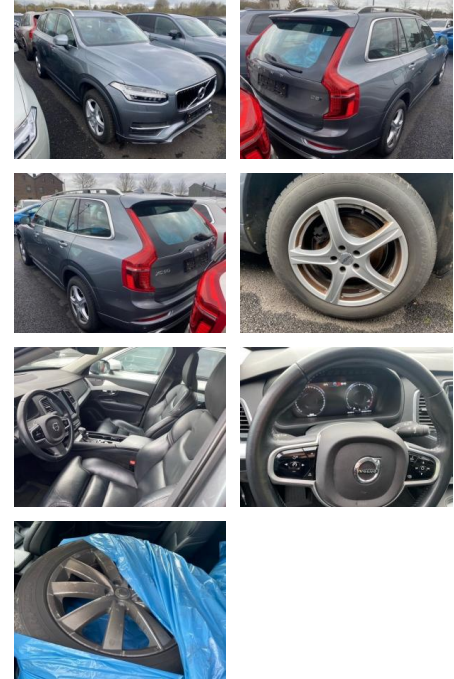

MA05-2023-24 Angebotsnr.:

Erstzulassung:	Kilometer:	Farbe:	Leistung:	Kraftstoffart:
01.03.2019	98.945	Grau	173 kW / 235 PS	Diesel

PREIS
36.420 €

FINANZIERUNGSBEISPIEL

Laufzeit: 72 Monate Anzahlung: 25 %
 Basis-Finanzierung:* Mtl. Rate:
 Zielraten-Finanzierung:** **308 €**