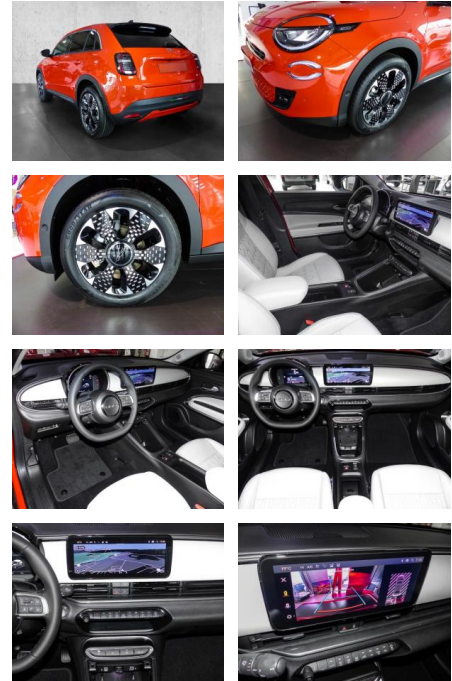

MA05-klN22533407 Angebotsnr.:

Erstzulassung:	Kilometer:	Farbe:	Leistung:	Kraftstoffart:
01.12.2023	9.900	Orange	115 kW / 156 PS	Elektro

PREIS
34.360 €

FINANZIERUNGSBEISPIEL
Laufzeit: 72 Monate Anzahlung: 25 %
Basis-Finanzierung:* Mtl. Rate:
Zielraten-Finanzierung:** **291 €**