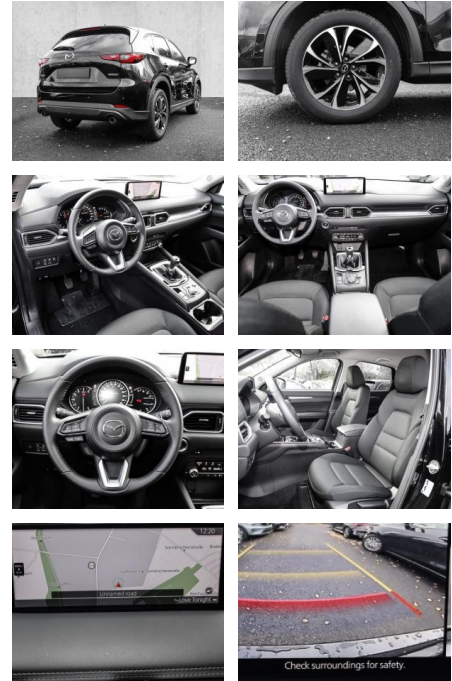

Ihr Ansprechpartner

Herr Norbert Schulz
E-Mail: norbert.schulz@autohaus-stein.de
Telefon: 04131 300065

Autohaus Stein GmbH
Hamburger Str. 11 - 17 - 21339 Lüneburg - Tel.: 04131 / 300034

Mazda CX-5 e-SKYACTIV G 165PS 6GS FWD

MA05-6012-23 Angebotsnr.:

Erstzulassung:	Kilometer:	Farbe:	Leistung:	Kraftstoffart:
01.05.2023	17.722	Schwarz	121 kW / 165 PS	Benzin

PREIS	FINANZIERUNGSBEISPIEL	
28.180 €	Laufzeit: 72 Monate Anzahlung: 25 % Basis-Finanzierung:* Mtl. Rate: Zielraten-Finanzierung:** 239 €	* Basisfinanzierung: Anzahlung: 7.045 Euro, Laufzeit: 72 Monate, Nettodarlehen: 21.135 Euro, Gesamtbetrag: 33.246 Euro, Zinssätze: 7.71% Sollz. (gebunden), 7.99% eff. ** Zielratenfinanzierung: Anzahlung: 7.045 Euro, Laufzeit: 72 Monate, Nettodarlehen: 21.135 Euro, Zielrate: 14.090 Euro, Gesamtbetrag: 35.216 Euro, Zinssätze: 7.71% Sollz. (gebunden), 7.99% eff., Vermittlung für: Santander Consumer Bank Repräsentatives Beispiel gem. § 17 Abs. 4 PAngV. Diese Finanzierungsangebote sind Beispiele. Gerne ermitteln wir für Sie Ihr individuelles Angebot.

Ausstattung

Sicherheit

- PDC Park Distance Control hinten
- Anti-Blockiersystem ABS
- Antischlupfregelung ASC+T
- elektronische Stabilitätskontrolle (ESP / DSP)
- Servolenkung
- Regensensor
- Wegfahrsperrung
- Kindersitzbefestigung
- PDC Park Distance Control vorne
- **ABS**
- Airbag
- Beifahrer-Airbag
- Wegfahrsperrung
- Seitenairbags
- Alarmanlage
- ESP
- Antriebsschlupfregelung
- Reifendruckkontrolle
- Traktionskontrolle

- Kopfairbag
- Kindersitzbefestigung
- AirbagHinten
- **Entertainment: Navigationssystem**
- CD
- Radio
- Telefonvorbereitung
- AUX-In
- USB-Anschluss
- MP3
- Bluetooth
- Freisprecheinrichtung
- Apple CarPlay
- Android Auto
- Sprachsteuerung
- DAB
- Touchscreen
- Induktionsladen für Smartphones
- Musikstreaming
- •

Multimedia

- Radio
- CD Radio
- Navigation mit Bildschirm
- MP3 Anschluss
- Head UP Display
- Bluetooth

Komfort

- Zentralverriegelung
- Bordcomputer
- **Servolenkung**
- Zentralverriegelung
- Elektrischer Fensterheber
- Sitzheizung
- Elektrische Aussenspiegel
- Teilbare Rucksitzlehne
- Tempomat
- Multifunktionslenkrad
- Keyless Go Startfunktion
- Innenspiegel autom. abblendbar

STÄNDIG ÜBER 15.000 FAHRZEUGE IM BESTAND!