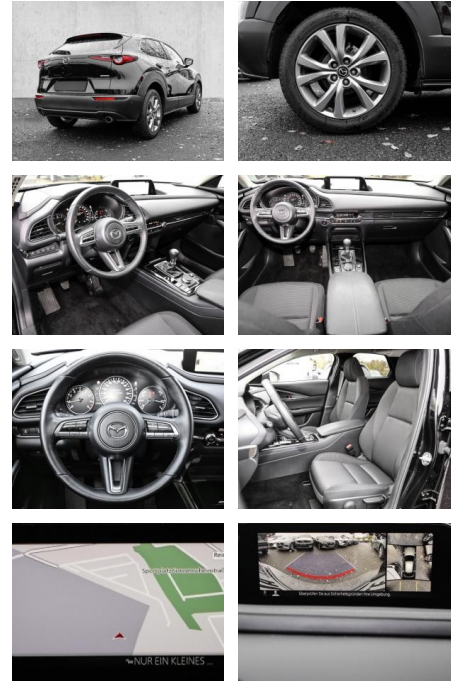

Ihr Ansprechpartner

Herr Fabian Janssen

E-Mail: fabian.janssen@autohaus-stein.de

Telefon: 04131 300032

Autohaus Stein GmbH
Hamburger Str. 11 - 17 - 21339 Lüneburg - Tel.: 04131 / 300034

Mazda CX-30 SKYACTIV-G 2.0 M-Hybrid 6GS

MA05-6038-23 Angebotsnr.:

Erstzulassung:	Kilometer:	Farbe:	Leistung:	Kraftstoffart:
01.06.2023	19.606	Schwarz	90 kW / 122 PS	Benzin

PREIS
25.600 €

FINANZIERUNGSBEISPIEL

Laufzeit: 72 Monate   Anzahlung: 25 %
Basis-Finanzierung:*   Mtl. Rate:
Zielraten-Finanzierung:** **217 €**

* Basisfinanzierung: Anzahlung: 6.400 Euro, Laufzeit: 72 Monate, Nettodarlehen: 19.200 Euro, Gesamtbetrag: 30.202 Euro, Zinssätze: 7.71% Sollz. (gebunden), 7.99% eff.
** Zielratenfinanzierung: Anzahlung: 6.400 Euro, Laufzeit: 72 Monate, Nettodarlehen: 19.200 Euro, Zielrate: 12.800 Euro, Gesamtbetrag: 31.992 Euro, Zinssätze: 7.71% Sollz. (gebunden), 7.99% eff.,

Vermittlung für: Santander Consumer Bank
Repräsentatives Beispiel gem. § 17 Abs. 4 PAngV. Diese Finanzierungsangebote sind Beispiele. Gerne ermitteln wir für Sie Ihr individuelles Angebot.

Ausstattung

Sicherheit

- PDC Park Distance Control hinten
- Anti-Blockiersystem ABS
- Antischlupfregelung ASC+T
- elektronische Stabilitätskontrolle (ESP / DSP)
- Servolenkung
- Regensensor
- Wegfahrsperre
- Kindersitzbefestigung
- PDC Park Distance Control vorne
- **ABS**
- Airbag
- Beifahrer-Airbag
- Wegfahrsperre
- Seitenairbags
- Alarmanlage
- ESP
- Antriebsschlupfregelung
- Reifendruckkontrolle
- Traktionskontrolle

- Kopfairbag
- Knieairbag
- Kindersitzbefestigung
- Notrufsystem
- Pannenkitt
- **Entertainment: Navigationssystem**
- Soundsystem
- Radio
- Telefonvorbereitung
- USB-Anschluss
- MP3
- Bose
- Bluetooth
- Freisprecheinrichtung
- Apple CarPlay
- Android Auto
- Sprachsteuerung
- DAB
- Musikstreaming

Multimedia

- Radio
- Navigation mit Bildschirm
- MP3 Anschluss
- Head UP Display
- Bluetooth

Komfort

- Zentralverriegelung
- Bordcomputer
- **Servolenkung**
- Zentralverriegelung
- Elektrischer Fensterheber
- Sitzheizung
- Elektrische Aussenspiegel
- Teilbare Rucksitzlehne
- Tempomat
- Multifunktionslenkrad
- Keyless Go Startfunktion
- Innenspiegel autom. abblendbar
- Mittelarmlehne

STÄNDIG ÜBER 15.000 FAHRZEUGE IM BESTAND!