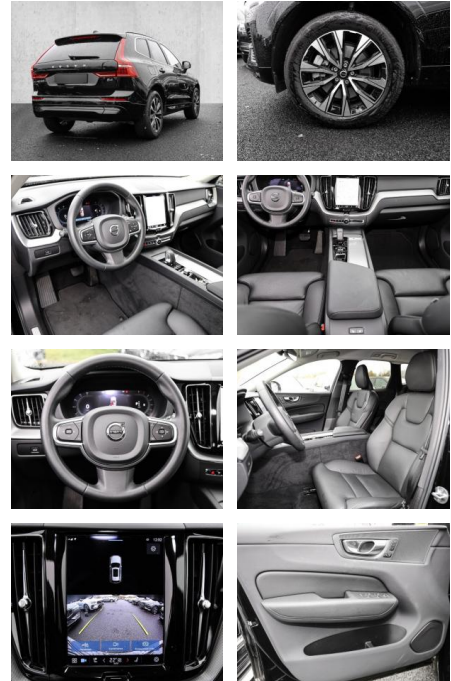

Ihr Ansprechpartner

Herr Fabian Janssen
E-Mail: fabian.janssen@autohaus-stein.de
Telefon: 04131 300032

Autohaus Stein GmbH
Hamburger Str. 11 - 17 - 21339 Lüneburg - Tel.: 04131 / 300034

Volvo XC60 Core 2WD B4 Benzin EU6d StandHZG

MA05-6031-23 Angebotsnr.:

Erstzulassung:	Kilometer:	Farbe:	Leistung:	Kraftstoffart:
01.05.2023	10.157	Schwarz	145 kW / 197 PS	Benzin

PREIS
42.600 €

FINANZIERUNGSBEISPIEL
Laufzeit: 72 Monate   Anzahlung: 25 %
Basis-Finanzierung:*   Mtl. Rate:
Zielraten-Finanzierung:**   **361 €**

* Basisfinanzierung: Anzahlung: 10.650 Euro, Laufzeit: 72 Monate, Nettodarlehen: 31.950 Euro, Gesamtbetrag: 50.258 Euro, Zinssätze: 7.71% Sollz. (gebunden), 7.99% eff.
** Zielratenfinanzierung: Anzahlung: 10.650 Euro, Laufzeit: 72 Monate, Nettodarlehen: 31.950 Euro, Zielrate: 21.300 Euro, Gesamtbetrag: 53.237 Euro, Zinssätze: 7.71% Sollz. (gebunden), 7.99% eff.,

Vermittlung für: Santander Consumer Bank
Repräsentatives Beispiel gem. § 17 Abs. 4 PAngV. Diese Finanzierungsangebote sind Beispiele. Gerne ermitteln wir für Sie Ihr individuelles Angebot.

Ausstattung

Sicherheit

- PDC Park Distance Control hinten
- Anti-Blockiersystem ABS
- elektronische Stabilitätskontrolle (ESP / DSP)
- Servolenkung
- Regensensor
- Wegfahrsperr
- Kindersitzbefestigung
- PDC Park Distance Control vorne
- **ABS**
- Airbag
- Beifahrer-Airbag
- Wegfahrsperr
- Seitenairbags
- ESP
- Reifendruckkontrolle
- Kopfairbag
- Knieairbag
- Kindersitzbefestigung
- Pannenskit

- Notrad
- **Entertainment: Soundsystem**
- Radio
- USB-Anschluss
- MP3
- DAB
- Induktionsladen für Smartphones
- •

Multimedia

- Radio
- el. Sitzverstellung
- MP3 Anschluss

Komfort

- Zentralverriegelung
- Bordcomputer
- **Klimaautomatik**
- Servolenkung
- Zentralverriegelung
- Elektrischer Fensterheber

- Lederausstattung
- Sitzheizung
- Elektrische Aussenspiegel
- Teilbare Rucksitzlehne
- Tempomat
- Standheizung
- Multifunktionslenkrad
- Keyless Go Startfunktion
- Elektrische Sitze
- Innenspiegel autom. abblendbar
- Mittelarmlehne
- Innenraumfilter
- Lenksaeule einstellbar
- ParkDistanceControl vorne und hinten
- Elektrische Heckklappe
- Memory Sitze
- Ambientebeleuchtung
- Lordosenstütze
- Sitzheizung hinten
- Geschwindigkeitsbegrenzungsanlage
- Klimaautomatik-2-Zonen

STÄNDIG ÜBER 15.000 FAHRZEUGE IM BESTAND!