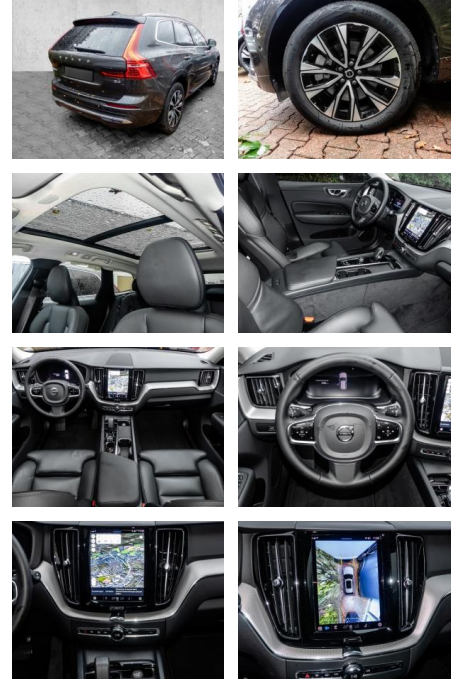

Ihr Ansprechpartner

Herr Marco Irmak
E-Mail: marco.irmak@autohaus-stein.de
Telefon: 04131 300039

Autohaus Stein GmbH
Hamburger Str. 11 - 17 - 21339 Lüneburg - Tel.: 04131 / 300034

Volvo XC60 Plus Bright 2WD B4 Benzin EU6d

MA05-6006-23 Angebotsnr.: