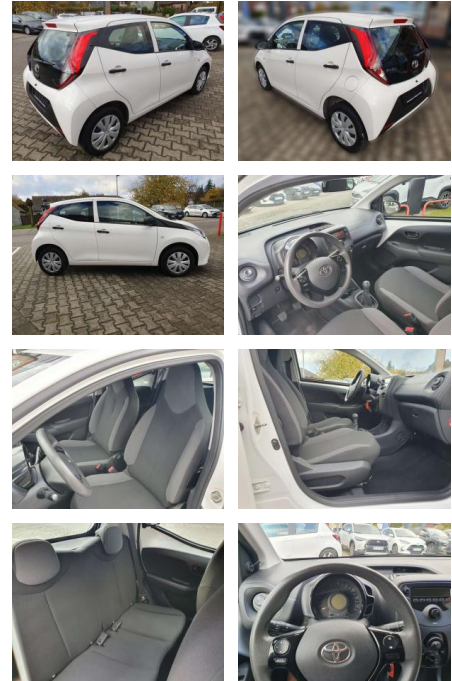

BG05-NR. 71_150 Angebotsnr.:

Erstzulassung:	Kilometer:	Farbe:	Leistung:	Kraftstoffart:	Verbr. komb.	CO2-Emission	CO2-Klasse (WLTP)
01.11.2019	46.950	Weiß	53 kW / 72 PS	Benzin	5,3 l/100km	120 g/km	D

PREIS
10.640 €