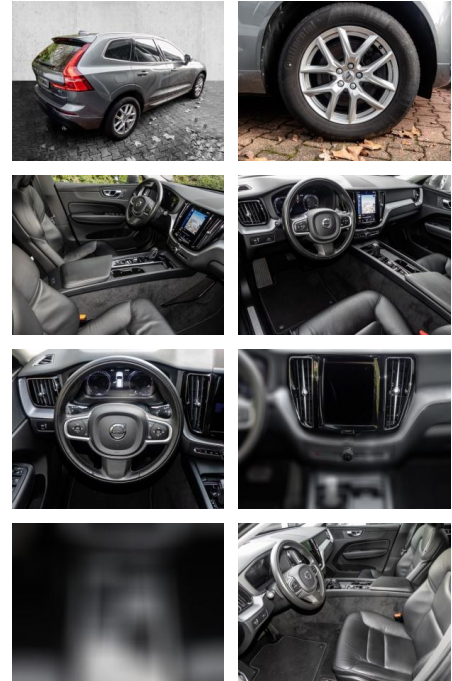

Ihr Ansprechpartner

Herr Andreas Kruse
E-Mail: andreas.kruse@autohaus-stein.de
Telefon: 04131 300034

Autohaus Stein GmbH
Hamburger Str. 11 - 17 - 21339 Lüneburg - Tel.: 04131 / 300034

Volvo XC60 Momentum Pro AWD B4 Diesel EU6d

MA05-wu6068-Angebotsnr.:

Erstzulassung:	Kilometer:	Farbe:	Leistung:	Kraftstoffart:
01.11.2020	42.444	Grau	145 kW / 197 PS	Diesel

PREIS
35.900 €

FINANZIERUNGSBEISPIEL

Laufzeit: 72 Monate   Anzahlung: 25 %
Basis-Finanzierung:*   Mtl. Rate:
Zielraten-Finanzierung:** **304 €**

* Basisfinanzierung: Anzahlung: 8.975 Euro, Laufzeit: 72 Monate, Nettodarlehen: 26.925 Euro, Gesamtbetrag: 42.354 Euro, Zinssätze: 7.71% Sollz. (gebunden), 7.99% eff.
** Zielratenfinanzierung: Anzahlung: 8.975 Euro, Laufzeit: 72 Monate, Nettodarlehen: 26.925 Euro, Zielrate: 17.950 Euro, Gesamtbetrag: 44.864 Euro, Zinssätze: 7.71% Sollz. (gebunden), 7.99% eff.,

Vermittlung für: Santander Consumer Bank
Repräsentatives Beispiel gem. § 17 Abs. 4 PAngV. Diese Finanzierungsangebote sind Beispiele. Gerne ermitteln wir für Sie Ihr individuelles Angebot.

Ausstattung

Sicherheit

- PDC Park Distance Control hinten
- Anti-Blockiersystem ABS
- elektronische Stabilitätskontrolle (ESP / DSP)
- Servolenkung
- Regensensor
- Wegfahrsperre
- Kindersitzbefestigung
- Allrad
- PDC Park Distance Control vorne
- **ABS**
- Airbag
- Beifahrer-Airbag
- Wegfahrsperre
- Seitenairbags
- ESP
- Reifendruckkontrolle
- Kopfairbag
- Knieairbag
- Kindersitzbefestigung

- Anhängerstabilisierung
- Pannenset
- **Entertainment: Navigationssystem**
- Soundsystem
- Radio
- Telefonvorbereitung
- AUX-In
- USB-Anschluss
- MP3
- Bluetooth
- Freisprecheinrichtung
- Apple CarPlay
- Android Auto
- Sprachsteuerung
- DAB
- Induktionsladen für Smartphones
- Musikstreaming
- •

Multimedia

- Radio

- el. Sitzverstellung
- Navigation mit Bildschirm
- MP3 Anschluss
- Bluetooth

Komfort

- Zentralverriegelung
- Bordcomputer
- **Servolenkung**
- Zentralverriegelung
- Elektrischer Fensterheber
- Lederausstattung
- Sitzheizung
- Elektrische Aussenspiegel
- Teilbare Rucksitzlehne
- Tempomat
- Standheizung
- Multifunktionslenkrad
- Keyless Go Startfunktion
- Elektrische Sitze
- Innenspiegel autom. abblendbar

STÄNDIG ÜBER 15.000 FAHRZEUGE IM BESTAND!