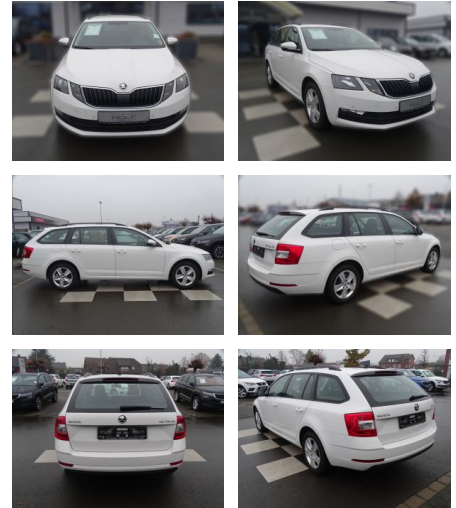

Ihr Ansprechpartner

Herr Marco Irmak
 E-Mail: marco.irmak@autohaus-stein.de
 Telefon: 04131 300039

Renault Autohaus Stein GmbH
 Hamburger Str. 11 - 17 - 21339 Lüneburg - Tel.: 04131 / 300034

Skoda Octavia 1.0AMBITION*NAVI*SMART

RA00-20899 **Angebotsnr.:**

Erstzulassung:	Kilometer:	Farbe:	Leistung:	Kraftstoffart:
01.01.2020	81.284	Weiß	85 kW / 116 PS	Benzin

PREIS
17.880 €

FINANZIERUNGSBEISPIEL

Laufzeit: 72 Monate Anzahlung: 25 %
 Basis-Finanzierung:* Mtl. Rate:
 Zielraten-Finanzierung:** **151 €**