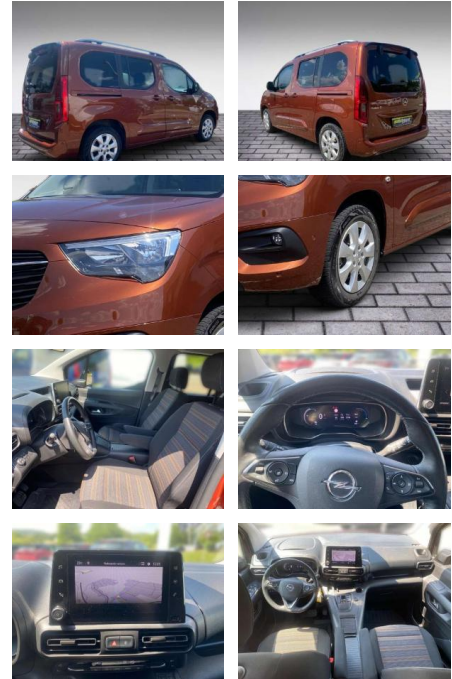

JB03-950223 **Angebotsnr.:**

Erstzulassung:	Kilometer:	Farbe:	Leistung:	Kraftstoffart:
01.02.2022	15.160	Braun	100 kW / 136 PS	Benzin

PREIS
31.890 €

FINANZIERUNGSBEISPIEL

Laufzeit: 72 Monate Anzahlung: 25 %
 Basis-Finanzierung:* Mtl. Rate:
 Zielraten-Finanzierung:** **270 €**