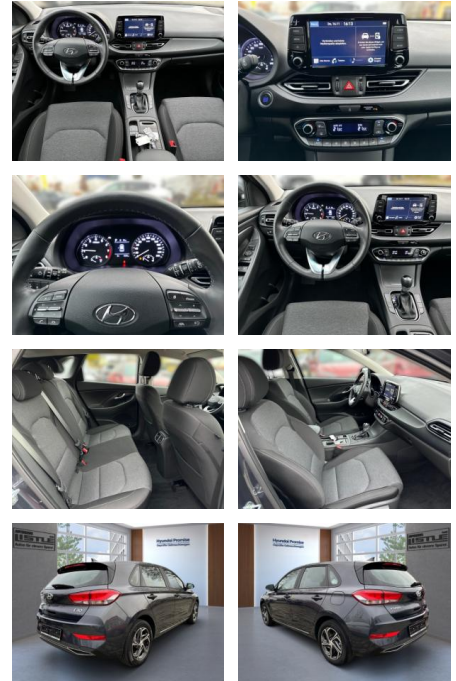

AL33-203007L Angebotsnr.:

Erstzulassung:	Kilometer:	Farbe:	Leistung:	Kraftstoffart:
01.05.2023	4.339		88 kW / 120 PS	Benzin

PREIS
23.100 €

FINANZIERUNGSBEISPIEL

Laufzeit: 72 Monate Anzahlung: 25 %
 Basis-Finanzierung:* Mtl. Rate:
 Zielraten-Finanzierung:** **196 €**