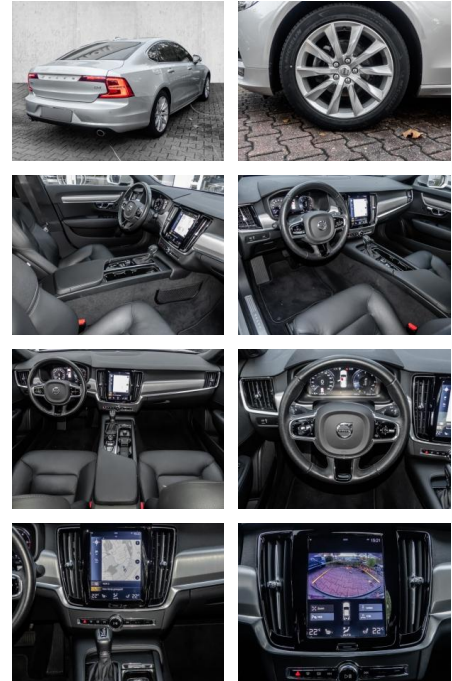

## Volvo S90 Momentum D4 DPF EU6d-T Navi Leder

MA05-wu1708-~~23~~ Angebotsnr.:

Erstzulassung:	Kilometer:	Farbe:	Leistung:	Kraftstoffart:
01.01.2019	67.000	Silber	140 kW / 190 PS	Diesel

**PREIS**  
**26.140 €**

### Multimedia

- Radio
- CD Radio
- Navigation mit Bildschirm
- MP3 Anschluss
- Bluetooth