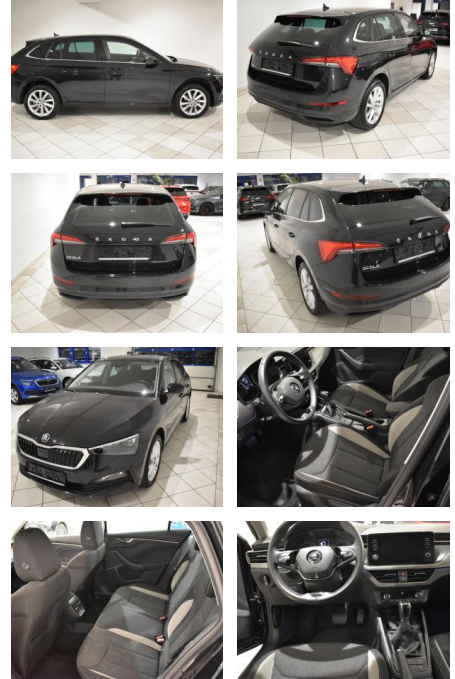

## Skoda Scala Style 1.0TSI DSG LED 5J Garantie

AH44-ATS 890 **Angebotsnr.:**

**VERKAUFT**

Erstzulassung:	Kilometer:	Farbe:	Leistung:	Kraftstoffart:
15.08.2022	19.667	Schwarz	81 kW / 110 PS	Benzin

**PREIS**  
**21.090 €**