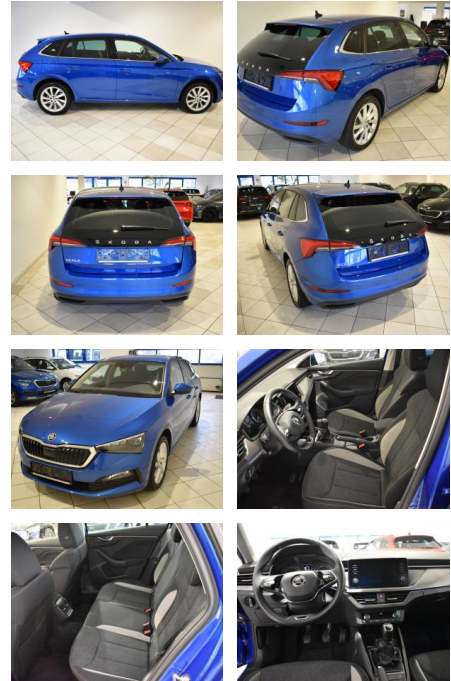

AH44-ATS 996 **Angebotsnr.:**

Erstzulassung:	Kilometer:	Farbe:	Leistung:	Kraftstoffart:
18.05.2022	18.185	Blau	81 kW / 110 PS	Benzin

PREIS
20.370 €

FINANZIERUNGSBEISPIEL

Laufzeit: 72 Monate Anzahlung: 25 %
Basis-Finanzierung:* Mtl. Rate:
Zielraten-Finanzierung:** **173 €**