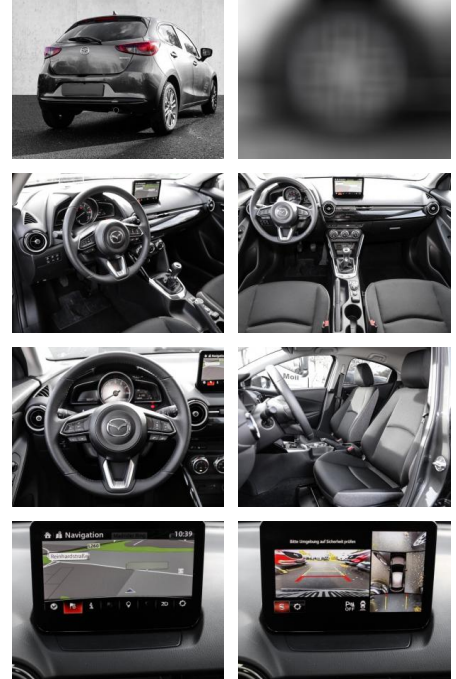

Ihr Ansprechpartner

Herr Marco Irmak
E-Mail: marco.irmak@autohaus-stein.de
Telefon: 04131 300039

Autohaus Stein GmbH
Hamburger Str. 11 - 17 - 21339 Lüneburg - Tel.: 04131 / 300034

Mazda 2 Exclusive-Line 1.5 SKYACTIV-G 115

MA05-4846-23 Angebotsnr.:

Erstzulassung:	Kilometer:	Farbe:	Leistung:	Kraftstoffart:
01.06.2023	9.500	Grau	85 kW / 116 PS	Benzin

PREIS
20.880 €

FINANZIERUNGSBEISPIEL

Laufzeit: 72 Monate   Anzahlung: 25 %
Basis-Finanzierung:*   Mtl. Rate:
Zielraten-Finanzierung:** **177 €**

* Basisfinanzierung: Anzahlung: 5.220 Euro, Laufzeit: 72 Monate, Nettodarlehen: 15.660 Euro, Gesamtbetrag: 24.634 Euro, Zinssätze: 7.71% Sollz. (gebunden), 7.99% eff.
** Zielratenfinanzierung: Anzahlung: 5.220 Euro, Laufzeit: 72 Monate, Nettodarlehen: 15.660 Euro, Zielrate: 10.440 Euro, Gesamtbetrag: 26.093 Euro, Zinssätze: 7.71% Sollz. (gebunden), 7.99% eff.,

Vermittlung für: Santander Consumer Bank
Repräsentatives Beispiel gem. § 17 Abs. 4 PAngV. Diese Finanzierungsangebote sind Beispiele. Gerne ermitteln wir für Sie Ihr individuelles Angebot.

Ausstattung

Sicherheit

- PDC Park Distance Control hinten
- Anti-Blockiersystem ABS
- Antischlupfregelung ASC+T
- elektronische Stabilitätskontrolle (ESP / DSP)
- Servolenkung
- Regensensor
- Wegfahrsperr
- Kindersitzbefestigung
- **ABS**
- Airbag
- Beifahrer-Airbag
- Wegfahrsperr
- Seitenairbags
- ESP
- Reifendruckkontrolle
- Traktionskontrolle
- Kopfairbag
- Kindersitzbefestigung
- Pannenset

Entertainment: Radio

- Telefonvorbereitung
- AUX-In
- USB-Anschluss
- MP3
- Bluetooth
- Freisprecheinrichtung
- Apple CarPlay
- Android Auto
- Sprachsteuerung
- DAB
- Touchscreen
- Musikstreaming

Multimedia

- Radio
- MP3 Anschluss
- Bluetooth

Komfort

- Zentralverriegelung
- Bordcomputer
- **Klimaautomatik**
- Servolenkung
- Zentralverriegelung
- Elektrischer Fensterheber
- Sitzheizung
- Elektrische Aussenspiegel
- Teilbare Rucksitzlehne
- Tempomat
- Park Distance Control
- Multifunktionslenkrad
- Keyless Go Startfunktion
- Innenspiegel autom. abblendbar
- Lenksäule einstellbar
- Lederlenkrad
- Geschwindigkeitsbegrenzungsanlage
- **Sicht: LED-Tagfahrlicht**
- Colorverglasung
- Aussenspiegel beheizbar

STÄNDIG ÜBER 15.000 FAHRZEUGE IM BESTAND!