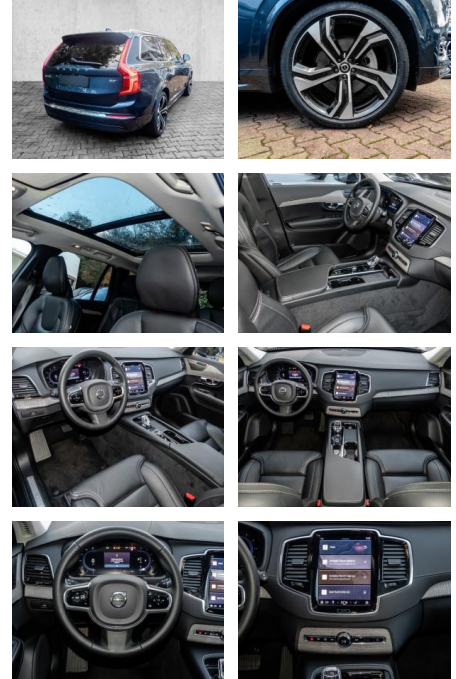

Ihr Ansprechpartner

Herr Andreas Kruse
E-Mail: andreas.kruse@autohaus-stein.de
Telefon: 04131 300034

Autohaus Stein GmbH
Hamburger Str. 11 - 17 - 21339 Lüneburg - Tel.: 04131 / 300034

Volvo XC90 Plus Bright AWD B5 Diesel EU6d

MA05-4767-23 Angebotsnr.:

Erstzulassung:	Kilometer:	Farbe:	Leistung:	Kraftstoffart:
01.03.2023	18.304	Blau	173 kW / 235 PS	Diesel

PREIS
57.960 €

FINANZIERUNGSBEISPIEL

Laufzeit: 72 Monate   Anzahlung: 25 %
Basis-Finanzierung:*   Mtl. Rate:
Zielraten-Finanzierung:** **491 €**   Mtl. Rate:

* Basisfinanzierung: Anzahlung: 14.490 Euro, Laufzeit: 72 Monate, Nettodarlehen: 43.470 Euro, Gesamtbetrag: 68.380 Euro, Zinssätze: 7.71% Sollz. (gebunden), 7.99% eff.
** Zielratenfinanzierung: Anzahlung: 14.490 Euro, Laufzeit: 72 Monate, Nettodarlehen: 43.470 Euro, Zielrate: 28.980 Euro, Gesamtbetrag: 72.432 Euro, Zinssätze: 7.71% Sollz. (gebunden), 7.99% eff.,

Vermittlung für: Santander Consumer Bank
Repräsentatives Beispiel gem. § 17 Abs. 4 PAngV. Diese Finanzierungsangebote sind Beispiele. Gerne ermitteln wir für Sie Ihr individuelles Angebot.

Ausstattung

Sicherheit

- PDC Park Distance Control hinten
- Anti-Blockiersystem ABS
- Antischlupfregelung ASC+T
- elektronische Stabilitätskontrolle (ESP / DSP)
- Servolenkung
- Regensensor
- Wegfahrsperre
- Kindersitzbefestigung
- Allrad
- PDC Park Distance Control vorne
- **ABS**
- Airbag
- Beifahrer-Airbag
- Wegfahrsperre
- Seitenairbags
- ESP
- Reifendruckkontrolle
- Traktionskontrolle
- Kindersitze integriert

- Kopfairbag
- Knieairbag
- Kindersitzbefestigung
- Pannenset
- Notrad
- **Entertainment: Navigationssystem**
- Soundsystem
- Radio
- USB-Anschluss
- Harman-Kardon
- Android Auto
- DAB
- Induktionsladen für Smartphones

Multimedia

- Radio
- el. Sitzverstellung
- Navigation mit Bildschirm

Komfort

- Zentralverriegelung
- Bordcomputer
- **Klimaautomatik**
- Servolenkung
- Zentralverriegelung
- Elektrischer Fensterheber
- Sitzheizung
- Elektrische Aussenspiegel
- Teilbare Rücksitzlehne
- Tempomat
- Standheizung
- Multifunktionslenkrad
- Keyless Go Startfunktion
- Elektrische Sitze
- Innenspiegel autom. abblendbar
- Mittelarmlehne
- Innenraumfilter
- Lenksäule einstellbar
- Heckrollo
- ParkDistanceControl vorne und hinten

STÄNDIG ÜBER 15.000 FAHRZEUGE IM BESTAND!