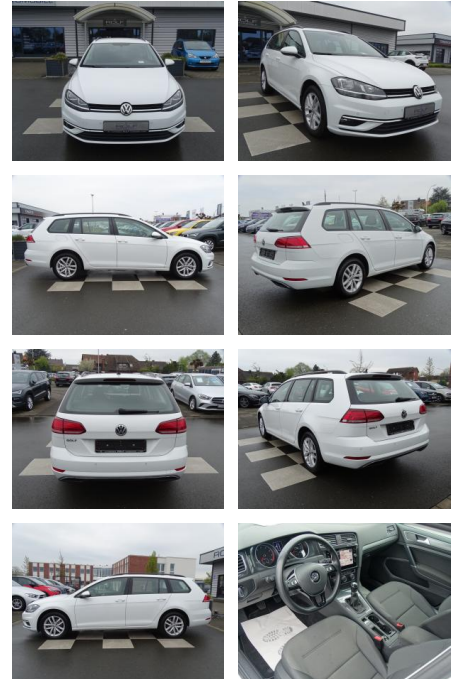

RA00-20612 **Angebotsnr.:**

Erstzulassung:	Kilometer:	Farbe:	Leistung:	Kraftstoffart:
01.09.2019	40.557	Weiß	85 kW / 116 PS	Benzin

PREIS
19.840 €

FINANZIERUNGSBEISPIEL

Laufzeit: 72 Monate Anzahlung: 25 %
 Basis-Finanzierung:* Mtl. Rate:
 Zielraten-Finanzierung:** **168 €**