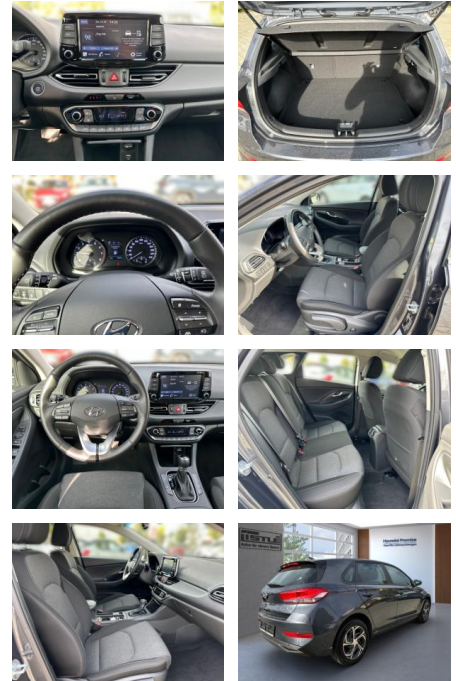

AL33-202197L Angebotsnr.:

Erstzulassung:	Kilometer:	Farbe:	Leistung:	Kraftstoffart:
01.03.2023	12.500		88 kW / 120 PS	Benzin

PREIS
22.890 €

FINANZIERUNGSBEISPIEL

Laufzeit: 72 Monate Anzahlung: 25 %
 Basis-Finanzierung:* Mtl. Rate:
 Zielraten-Finanzierung:** **194 €**