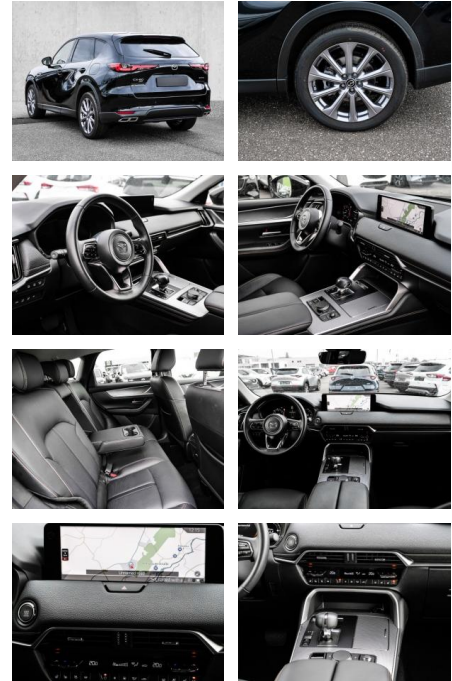

Ihr Ansprechpartner

Herr Fabian Janssen
E-Mail: fabian.janssen@autohaus-stein.de
Telefon: 04131 300032

Autohaus Stein GmbH
Hamburger Str. 11 - 17 - 21339 Lüneburg - Tel.: 04131 / 300034

Mazda CX-60 e-SKYACTIV-D 254 AWD EXCLUSIVE

MA05-4573-23 Angebotsnr.:

Erstzulassung:	Kilometer:	Farbe:	Leistung:	Kraftstoffart:
01.04.2023	16.937	Schwarz	187 kW / 254 PS	Diesel

PREIS
45.170 €

FINANZIERUNGSBEISPIEL

Laufzeit: 72 Monate   Anzahlung: 25 %
Basis-Finanzierung:*   Mtl. Rate:
Zielraten-Finanzierung:** **383 €**

* Basisfinanzierung: Anzahlung: 11.293 Euro, Laufzeit: 72 Monate, Nettodarlehen: 33.878 Euro, Gesamtbetrag: 53.291 Euro, Zinssätze: 7.71% Sollz. (gebunden), 7.99% eff.
** Zielratenfinanzierung: Anzahlung: 11.293 Euro, Laufzeit: 72 Monate, Nettodarlehen: 33.878 Euro, Zielrate: 22.585 Euro, Gesamtbetrag: 56.449 Euro, Zinssätze: 7.71% Sollz. (gebunden), 7.99% eff.,

Vermittlung für: Santander Consumer Bank
Repräsentatives Beispiel gem. § 17 Abs. 4 PAngV. Diese Finanzierungsangebote sind Beispiele. Gerne ermitteln wir für Sie Ihr individuelles Angebot.

Ausstattung

Sicherheit

- PDC Park Distance Control hinten
- Anti-Blockiersystem ABS
- Antischlupfregelung ASC+T
- elektronische Stabilitätskontrolle (ESP / DSP)
- Servolenkung
- Regensensor
- Wegfahrsperre
- Kindersitzbefestigung
- Allrad
- PDC Park Distance Control vorne
- **ABS**
- Airbag
- Beifahrer-Airbag
- Wegfahrsperre
- Seitenairbags
- Alarmanlage
- ESP
- Antriebsschlupfregelung
- Reifendruckkontrolle

- Traktionskontrolle
- Kopfairbag
- Knieairbag
- Kindersitzbefestigung
- Anhängerstabilisierung
- Notrufsystem
- Pannenset
- AirbagHinten
- **Entertainment: Navigationssystem**
- Soundsystem
- Radio
- USB-Anschluss
- MP3
- Bose
- Bluetooth
- Freisprecheinrichtung
- Apple CarPlay
- Android Auto
- Sprachsteuerung
- DAB
- Musikstreaming

Multimedia

- Radio
- el. Sitzverstellung
- Navigation mit Bildschirm
- MP3 Anschluss
- Head UP Display
- Bluetooth

Komfort

- Zentralverriegelung
- Bordcomputer
- **Servolenkung**
- Zentralverriegelung
- Elektrischer Fensterheber
- Sitzheizung
- Elektrische Aussenspiegel
- Teilbare Rucksitzlehne
- Tempomat
- Multifunktionslenkrad

STÄNDIG ÜBER 15.000 FAHRZEUGE IM BESTAND!