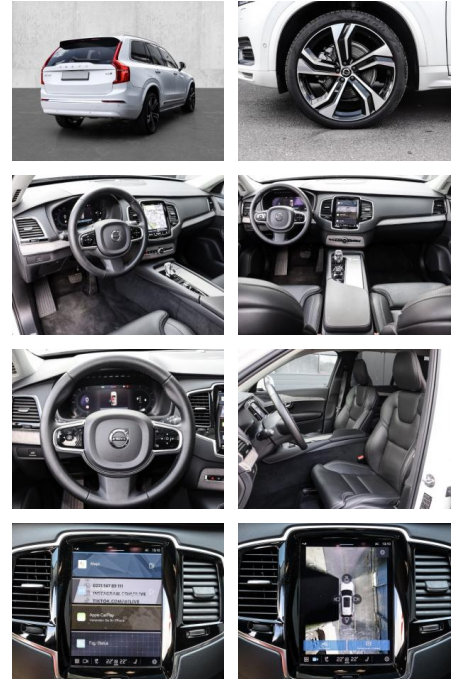

Ihr Ansprechpartner

Herr André Köhler
E-Mail: andre.koehler@autohaus-stein.de
Telefon: 04131 300038

Autohaus Stein GmbH
Hamburger Str. 11 - 17 - 21339 Lüneburg - Tel.: 04131 / 300034

Volvo XC90 Plus Bright AWD B5 Diesel EU6d

MA05-4524-23 Angebotsnr.:

Erstzulassung:	Kilometer:	Farbe:	Leistung:	Kraftstoffart:
01.03.2023	14.585	Weiß	173 kW / 235 PS	Diesel

PREIS
57.960 €

FINANZIERUNGSBEISPIEL
Laufzeit: 72 Monate   Anzahlung: 25 %
Basis-Finanzierung:*   Mtl. Rate:
Zielraten-Finanzierung:**   **491 €**

* Basisfinanzierung: Anzahlung: 14.490 Euro, Laufzeit: 72 Monate, Nettodarlehen: 43.470 Euro, Gesamtbetrag: 68.380 Euro, Zinssätze: 7.71% Sollz. (gebunden), 7.99% eff.
** Zielratenfinanzierung: Anzahlung: 14.490 Euro, Laufzeit: 72 Monate, Nettodarlehen: 43.470 Euro, Zielrate: 28.980 Euro, Gesamtbetrag: 72.432 Euro, Zinssätze: 7.71% Sollz. (gebunden), 7.99% eff.,

Vermittlung für: Santander Consumer Bank
Repräsentatives Beispiel gem. § 17 Abs. 4 PAngV. Diese Finanzierungsangebote sind Beispiele. Gerne ermitteln wir für Sie Ihr individuelles Angebot.

Ausstattung

Sicherheit

- PDC Park Distance Control hinten
- Anti-Blockiersystem ABS
- Antischlupfregelung ASC+T
- elektronische Stabilitätskontrolle (ESP / DSP)
- Servolenkung
- Regensensor
- Wegfahrsperrung
- Kindersitzbefestigung
- Allrad
- PDC Park Distance Control vorne
- **ABS**
- Airbag
- Beifahrer-Airbag
- Wegfahrsperrung
- Seitenairbags
- ESP
- Reifendruckkontrolle
- Traktionskontrolle
- Kindersitze integriert

- Kopfairbag
- Knieairbag
- Kindersitzbefestigung
- Pannenset
- Notrad
- **Entertainment: Navigationssystem**
- Soundsystem
- Radio
- USB-Anschluss
- Harman-Kardon
- Android Auto
- DAB
- Induktionsladen für Smartphones

Multimedia

- Radio
- el. Sitzverstellung
- Navigation mit Bildschirm

Komfort

- Zentralverriegelung
- Bordcomputer
- **Klimaautomatik**
- Servolenkung
- Zentralverriegelung
- Elektrischer Fensterheber
- Lederausstattung
- Sitzheizung
- Elektrische Aussenspiegel
- Teilbare Rücksitzlehne
- Tempomat
- Standheizung
- Multifunktionslenkrad
- Keyless Go Startfunktion
- Elektrische Sitze
- Innenspiegel autom. abblendbar
- Mittelarmlehne
- Innenraumfilter
- Lenksäule einstellbar
- Heckrolle

STÄNDIG ÜBER 15.000 FAHRZEUGE IM BESTAND!