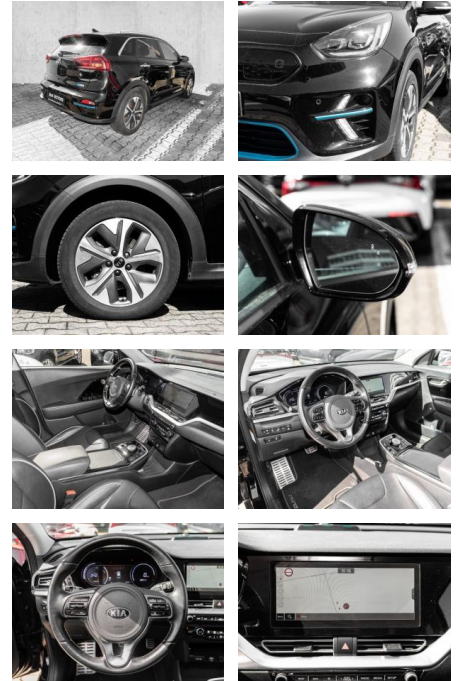

Ihr Ansprechpartner

Herr Marco Irmak
E-Mail: marco.irmak@autohaus-stein.de
Telefon: 04131 300039

Autohaus Stein GmbH
Hamburger Str. 11 - 17 - 21339 Lüneburg - Tel.: 04131 / 300034

Kia Niro e-Spirit Navi Leder digitales

MA05-1605-23 Angebotsnr.:

Erstzulassung:	Kilometer:	Farbe:	Leistung:	Kraftstoffart:
01.10.2020	79.000	Schwarz	150 kW / 204 PS	Elektro

PREIS
22.830 €

FINANZIERUNGSBEISPIEL

Laufzeit: 72 Monate   Anzahlung: 25 %
Basis-Finanzierung:*   Mtl. Rate:
Zielraten-Finanzierung:** **193 €**

* Basisfinanzierung: Anzahlung: 5.708 Euro, Laufzeit: 72 Monate, Nettodarlehen: 17.123 Euro, Gesamtbetrag: 26.935 Euro, Zinssätze: 7.71% Sollz. (gebunden), 7.99% eff.
** Zielratenfinanzierung: Anzahlung: 5.708 Euro, Laufzeit: 72 Monate, Nettodarlehen: 17.123 Euro, Zielrate: 11.415 Euro, Gesamtbetrag: 28.531 Euro, Zinssätze: 7.71% Sollz. (gebunden), 7.99% eff.,

Vermittlung für: Santander Consumer Bank
Repräsentatives Beispiel gem. § 17 Abs. 4 PAngV. Diese Finanzierungsangebote sind Beispiele. Gerne ermitteln wir für Sie Ihr individuelles Angebot.

Ausstattung

Sicherheit

- PDC Park Distance Control hinten
- Anti-Blockiersystem ABS
- Antischlupfregelung ASC+T
- elektronische Stabilitätskontrolle (ESP / DSP)
- Servolenkung
- Regensensor
- Wegfahrsperre
- Kindersitzbefestigung
- PDC Park Distance Control vorne
- **ABS**
- Airbag
- Beifahrer-Airbag
- Wegfahrsperre
- Seitenairbags
- Alarmanlage
- ESP
- Antriebsschlupfregelung
- Reifendruckkontrolle
- Traktionskontrolle

- Kopfairbag
- Knieairbag
- Kindersitzbefestigung
- **Entertainment: Navigationssystem**
- Soundsystem
- Radio
- Telefonvorbereitung
- AUX-In
- USB-Anschluss
- MP3
- JBL
- Bluetooth
- Freisprecheinrichtung
- Apple CarPlay
- Android Auto
- Sprachsteuerung
- DAB
- Touchscreen
- Induktionsladen für Smartphones
- Musikstreaming
- **Qualität: Garantie**

Sonstiges: Schiebedach

- Metallic
- Alufelgen
- Dachreling
- Gepaeckraumabdeckung
- Stossfaenger in Wagenfarbe
- Lenkradheizung

Multimedia

- Radio
- el. Sitzverstellung
- Navigation mit Bildschirm
- MP3 Anschluss
- Bluetooth

Komfort

- Zentralverriegelung
- Bordcomputer
- **Klimaautomatik**
- Servolenkung

STÄNDIG ÜBER 15.000 FAHRZEUGE IM BESTAND!