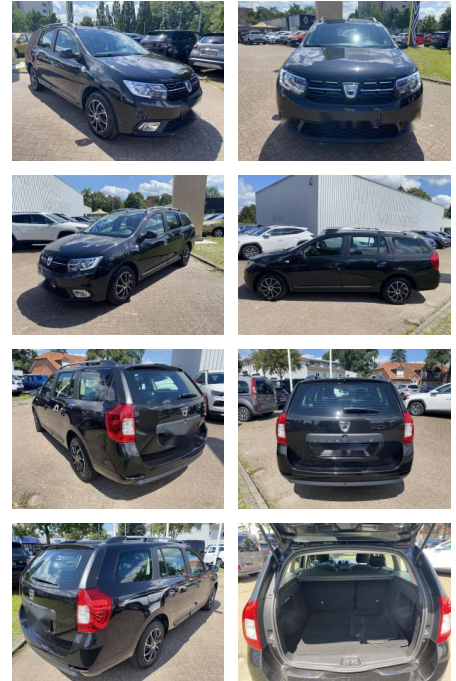

## Dacia Logan Laureate

WS04-281188 Angebotsnr.:

Erstzulassung:	Kilometer:	Farbe:	Leistung:	Kraftstoffart:
25.04.2017	77.140	Diverse	66 kW / 90 PS	Benzin

**PREIS**  
**11.810 €**