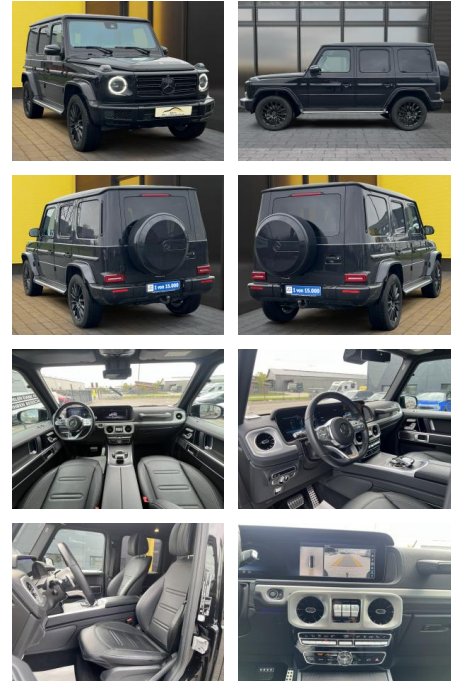

AB19-WM-78 **Angebotsnr.:**

Erstzulassung:	Kilometer:	Farbe:	Leistung:	Kraftstoffart:
22.02.2021	49.000	Schwarz	210 kW / 286 PS	Diesel

PREIS
135.930 €

FINANZIERUNGSBEISPIEL
 Laufzeit: 72 Monate Anzahlung: 25 %
 Basis-Finanzierung:* Mtl. Rate:
 Zielraten-Finanzierung:** **1151 €**