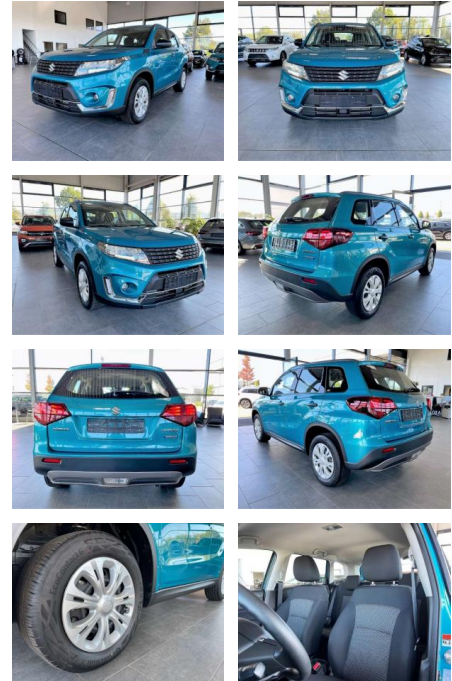

Ihr Ansprechpartner

Herr Andreas Kruse
 E-Mail: andreas.kruse@autohaus-stein.de
 Telefon: 04131 300034

Autohaus Stein GmbH
 Hamburger Str. 11 - 17 - 21339 Lüneburg - Tel.: 04131 / 300034

Suzuki SX4 S-Cross 1.4 2WD Navi 360°ACC LED

AR35-F851 **Angebotsnr.:**

Erstzulassung:	Kilometer:	Farbe:	Leistung:	Kraftstoffart:	Verbr. komb.	CO2-Emission	CO2-Klasse (WLTP)
01.12.2023	14.366	Schwarz	95 kW / 129 PS	Benzin	6,1 l/100km	132 g/km	D

PREIS
24.050 €