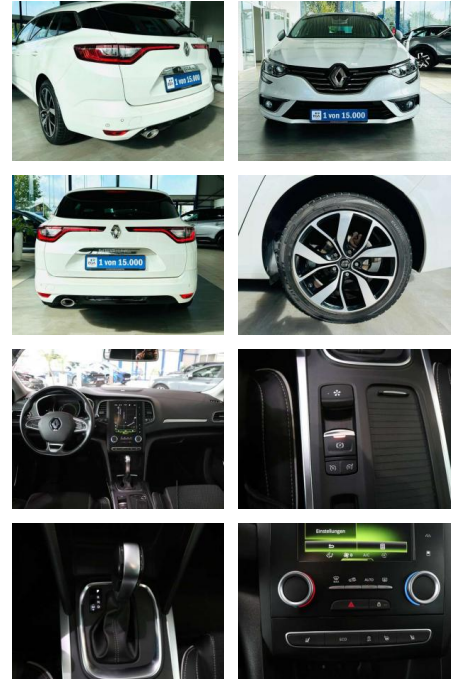

## Renault Megane 1.2 TCE Energy DSG BOSE NAV

AV01-601148 **Angebotsnr.:**

**VERKAUFT**

**Erstzulassung:** 01.06.2018    **Kilometer:** 82.400    **Farbe:** Weiß    **Leistung:** 120 kW / 163 PS    **Kraftstoffart:** Benzin