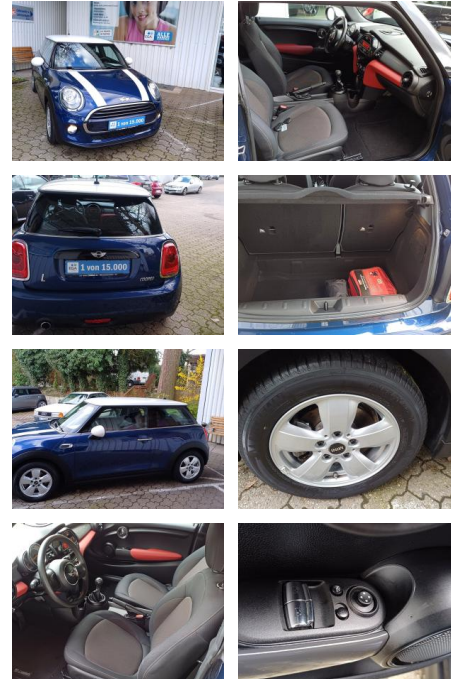

FL00-H6179H2Angebotsnr.:

Erstzulassung:	Kilometer:	Farbe:	Leistung:	Kraftstoffart:
07.04.2017	32.230	Blau	100 kW / 136 PS	Benzin

PREIS
14.600 €

FINANZIERUNGSBEISPIEL
 Laufzeit: 72 Monate Anzahlung: 25 %
 Basis-Finanzierung:* Mtl. Rate:
 Zielraten-Finanzierung:** **124 €**

Besonderheiten

- Park-Distance-Control (PDC)
- Klimaanlage
- LM-Felgen 5.5x15 (Heli Spoke)
- Zentralverriegelung mit Fernbedienung
- Außenspiegel-Paket
- Metallic-Lackierung
- AUF WUNSCH 1 SATZ GEBRAUCHTE WINTERRÄDER 490.-
- Dach und Spiegelklappen Weiß
- Dachhimmel Anthrazit
- Weiße Blinkleuchten
- Motorhauben streifen Weiß
- Colour Line Glowing Red