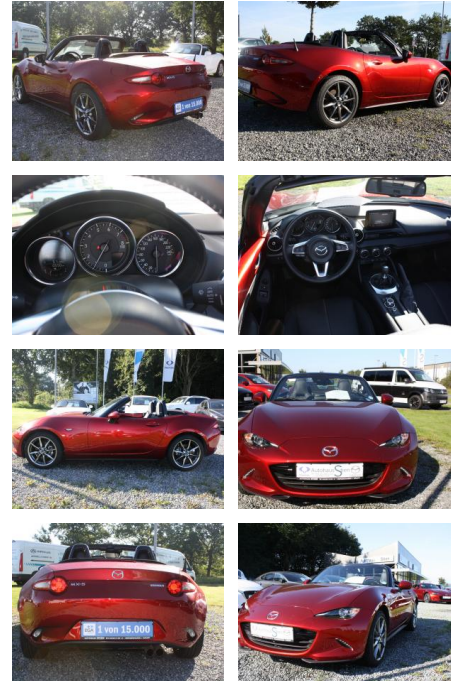

## Mazda MX-5 MX 5 SKYACTIV G 2.0 6GS Selection

AS5A-SST2309 Angebot

Erstzulassung:	Kilometer:	Farbe:	Leistung:	Kraftstoffart:
24.03.2022	10.740	Rot	135 kW / 184 PS	Benzin

**PREIS**  
**26.170 €**