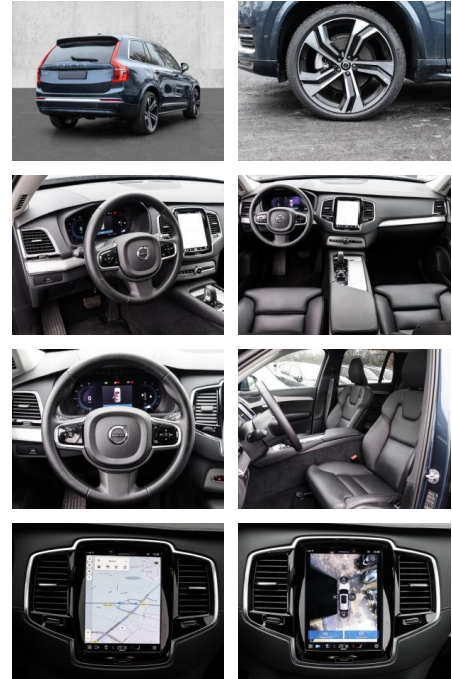

Ihr Ansprechpartner

Herr Fabian Janssen
E-Mail: fabian.janssen@autohaus-stein.de
Telefon: 04131 300032

Autohaus Stein GmbH
Hamburger Str. 11 - 17 - 21339 Lüneburg - Tel.: 04131 / 300034

Volvo XC90 Plus Bright AWD B5 Diesel EU6d

MA05-4484-23 Angebotsnr.:

Erstzulassung:	Kilometer:	Farbe:	Leistung:	Kraftstoffart:
01.03.2023	19.009	Blau	173 kW / 235 PS	Diesel

PREIS
58.990 €

FINANZIERUNGSBEISPIEL
Laufzeit: 72 Monate   Anzahlung: 25 %
Basis-Finanzierung:*   Mtl. Rate:
Zielraten-Finanzierung:** **500 €**

* Basisfinanzierung: Anzahlung: 14.748 Euro, Laufzeit: 72 Monate, Nettodarlehen: 44.243 Euro, Gesamtbetrag: 69.595 Euro, Zinssätze: 7.71% Sollz. (gebunden), 7.99% eff.
** Zielratenfinanzierung: Anzahlung: 14.748 Euro, Laufzeit: 72 Monate, Nettodarlehen: 44.243 Euro, Zielrate: 29.495 Euro, Gesamtbetrag: 73.720 Euro, Zinssätze: 7.71% Sollz. (gebunden), 7.99% eff.,

Vermittlung für: Santander Consumer Bank
Repräsentatives Beispiel gem. § 17 Abs. 4 PAngV. Diese Finanzierungsangebote sind Beispiele. Gerne ermitteln wir für Sie Ihr individuelles Angebot.

Ausstattung

Sicherheit

- PDC Park Distance Control hinten
- Anti-Blockiersystem ABS
- Antischlupfregelung ASC+T
- elektronische Stabilitätskontrolle (ESP / DSP)
- Servolenkung
- Regensensor
- Wegfahrsperre
- Kindersitzbefestigung
- Allrad
- PDC Park Distance Control vorne
- **ABS**
- Airbag
- Beifahrer-Airbag
- Wegfahrsperre
- Seitenairbags
- ESP
- Reifendruckkontrolle
- Traktionskontrolle
- Kindersitze integriert

- Kopfairbag
- Knieairbag
- Kindersitzbefestigung
- Pannenset
- Notrad
- **Entertainment: Navigationssystem**
- Soundsystem
- Radio
- USB-Anschluss
- Harman-Kardon
- Android Auto
- DAB
- Induktionsladen für Smartphones

Multimedia

- Radio
- el. Sitzverstellung
- Navigation mit Bildschirm

Komfort

- Zentralverriegelung
- Bordcomputer
- **Klimaautomatik**
- Servolenkung
- Zentralverriegelung
- Elektrischer Fensterheber
- Lederausstattung
- Sitzheizung
- Elektrische Aussenspiegel
- Teilbare Rucksitzlehne
- Tempomat
- Standheizung
- Multifunktionslenkrad
- Keyless Go Startfunktion
- Elektrische Sitze
- Innenspiegel autom. abblendbar
- Mittelarmlehne
- Innenraumfilter
- Lenksäule einstellbar
- Heckrolle

STÄNDIG ÜBER 15.000 FAHRZEUGE IM BESTAND!