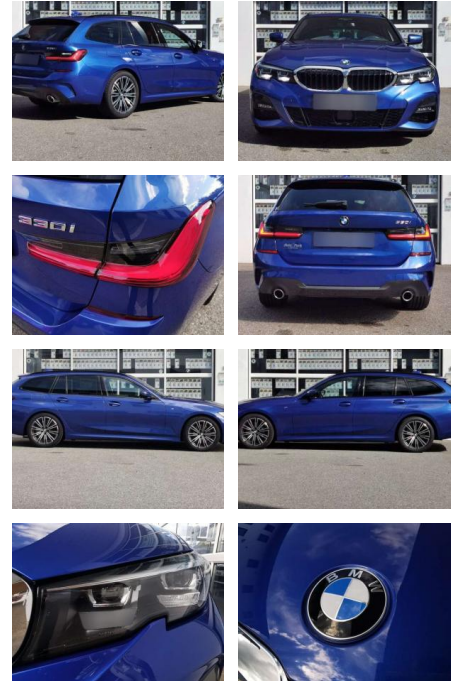

## BMW R 90 S M340d xDrive

AP08-309625 **Angebotsnr.:**

Erstzulassung:	Kilometer:	Farbe:	Leistung:	Kraftstoffart:	Verbr. komb.	CO2-Emission	CO2-Klasse (WLTP)
01.11.2021	69.000	Blau	250 kW / 340 PS	Benzin	6,3 l/100km	166 g/km	F