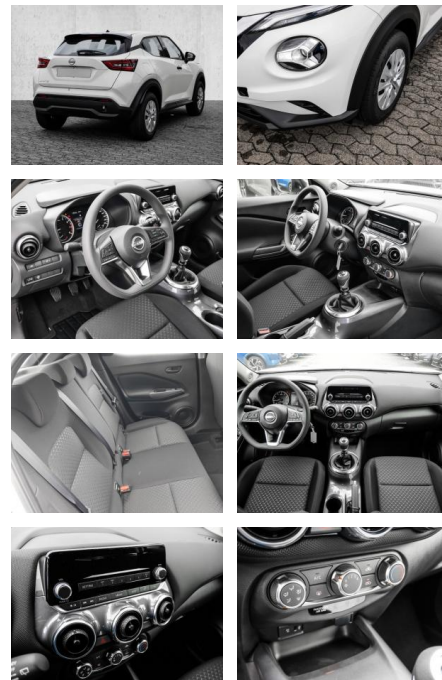

## Nissan Juke Visia 1.0 DIG-T 114PS EU6d Klima

MA05-euscen1207160tsnr.:

| Erstzulassung: | Kilometer: | Farbe: | Leistung:      | Kraftstoffart: |
|----------------|------------|--------|----------------|----------------|
| 01.08.2023     | 13.999     | Weiß   | 84 kW / 114 PS | Benzin         |