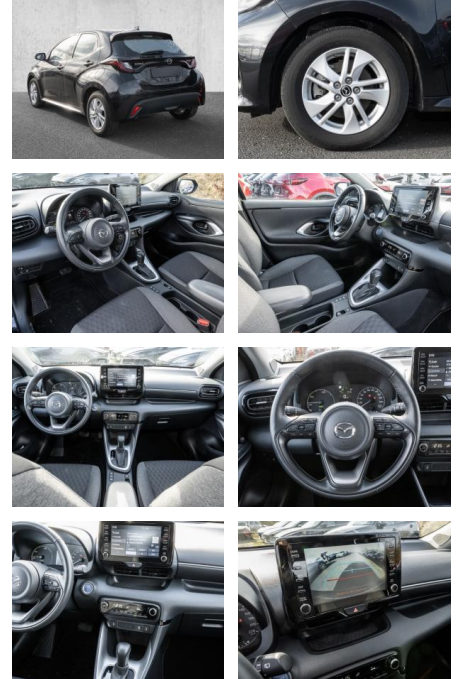

Ihr Ansprechpartner

Herr André Köhler
E-Mail: andre.koehler@autohaus-stein.de
Telefon: 04131 300038

Autohaus Stein GmbH
Hamburger Str. 11 - 17 - 21339 Lüneburg - Tel.: 04131 / 300034

Mazda 2 Hybrid 1.5L VVT-i 116 PS CVT AGILE

MA05-4439-23 Angebotsnr.:

Erstzulassung:	Kilometer:	Farbe:	Leistung:	Kraftstoffart:
01.01.2023	8.000	Schwarz	85 kW / 116 PS	Hybrid

PREIS
20.880 €

FINANZIERUNGSBEISPIEL

Laufzeit: 72 Monate   Anzahlung: 25 %
Basis-Finanzierung:*   Mtl. Rate:
Zielraten-Finanzierung:** **177 €**

* Basisfinanzierung: Anzahlung: 5.220 Euro, Laufzeit: 72 Monate, Nettodarlehen: 15.660 Euro, Gesamtbetrag: 24.634 Euro, Zinssätze: 7.71% Sollz. (gebunden), 7.99% eff.
** Zielratenfinanzierung: Anzahlung: 5.220 Euro, Laufzeit: 72 Monate, Nettodarlehen: 15.660 Euro, Zielrate: 10.440 Euro, Gesamtbetrag: 26.093 Euro, Zinssätze: 7.71% Sollz. (gebunden), 7.99% eff.,

Vermittlung für: Santander Consumer Bank
Repräsentatives Beispiel gem. § 17 Abs. 4 PAngV. Diese Finanzierungsangebote sind Beispiele. Gerne ermitteln wir für Sie Ihr individuelles Angebot.

Ausstattung

Sicherheit

- Anti-Blockiersystem ABS
- Antischlupfregelung ASC+T
- elektronische Stabilitätskontrolle (ESP / DSP)
- Servolenkung
- Regensensor
- **ABS**
- Airbag
- Beifahrer-Airbag
- Seitenairbags
- ESP
- Antriebsschlupfregelung
- Reifendruckkontrolle
- Traktionskontrolle
- Notrufsystem
- **Entertainment: Radio**
- USB-Anschluss
- MP3
- Bluetooth
- Freisprecheinrichtung

- Apple CarPlay
- Android Auto
- Sprachsteuerung
- DAB
- Touchscreen
- Musikstreaming
- •

Multimedia

- Radio
- MP3 Anschluss
- Bluetooth

Komfort

- Zentralverriegelung
- Bordcomputer
- **Klimaautomatik**
- Servolenkung
- Zentralverriegelung
- Elektrischer Fensterheber
- Sitzheizung

- Elektrische Aussenspiegel
- Teilbare Rucksitzlehne
- Tempomat
- Multifunktionslenkrad
- Keyless Go Startfunktion
- Mittelarmlehne
- Lenksaeule einstellbar
- Lederlenkrad
- Geschwindigkeitsbegrenzungsanlage
- **Sicht: LED-Rueckleuchten**
- Nebelscheinwerfer
- Aussenspiegel beheizbar
- Rückfahrkamera
- •

Interieur

- Multifunktionslenkrad
- el. Fensterheber
- Sitzheizung

STÄNDIG ÜBER 15.000 FAHRZEUGE IM BESTAND!