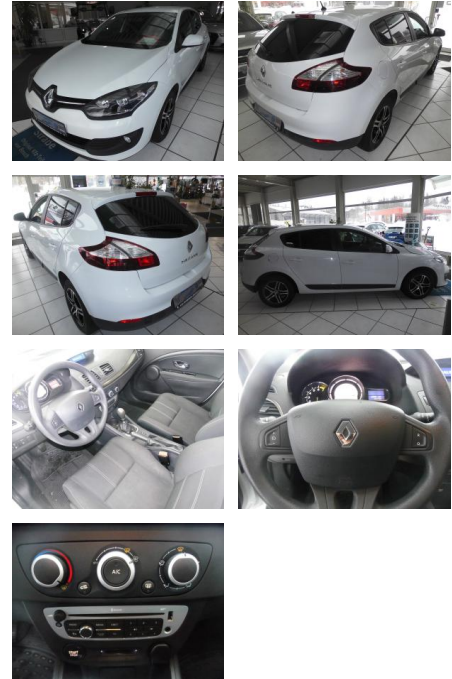

RP00-HK2308-~~775~~6897

Erstzulassung:	Kilometer:	Farbe:	Leistung:	Kraftstoffart:
26.08.2015	68.000	Weiß	81 kW / 110 PS	Benzin

PREIS
9.040 €

FINANZIERUNGSBEISPIEL

Laufzeit: 72 Monate Anzahlung: 25 %
 Basis-Finanzierung:* Mtl. Rate:
 Zielraten-Finanzierung:** Mtl. Rate: **77 €**