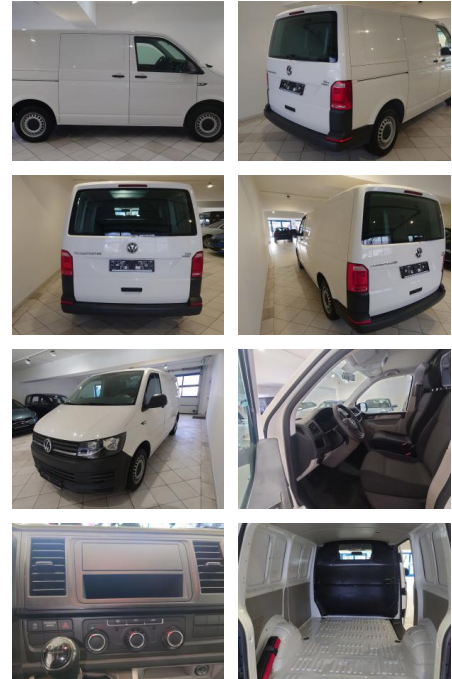

## Volkswagen T6 Transporter 2.0TDI Kasten KLIMA

AH44-ATS10864 Angebotsnr.:

Erstzulassung:	Kilometer:	Farbe:	Leistung:	Kraftstoffart:
03.12.2015	95.349	Weiß	75 kW / 102 PS	Diesel

**PREIS**  
**19.030 €**