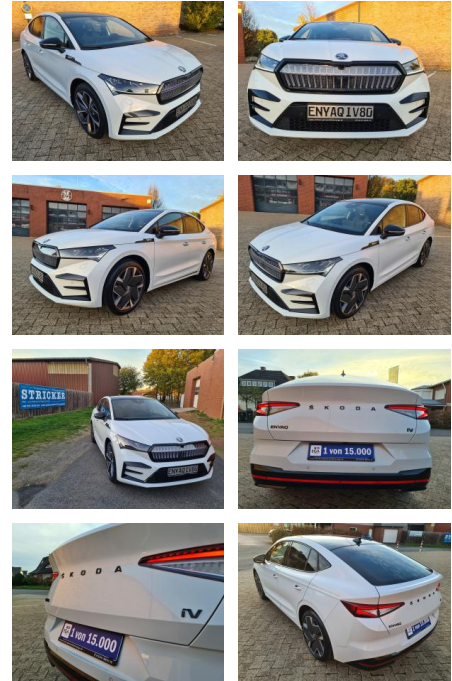

Ihr Ansprechpartner

Herr Norbert Schulz
 E-Mail: norbert.schulz@autohaus-stein.de
 Telefon: 04131 300065

Autohaus Stein GmbH
 Hamburger Str. 11 - 17 - 21339 Lüneburg - Tel.: 04131 / 300034

Skoda Enyaq iV Coupé RS Suite 21 Zoll Matrix AH...

SG03-SK RS Coupé RS

Erstzulassung:	Kilometer:	Farbe:	Leistung:	Kraftstoffart:	Reichweite elektr. (WLTP)
21.09.2023	6.100	Weiß	220 kW / 299 PS	Elektro	508 km

PREIS
52.160 €

FINANZIERUNGSBEISPIEL

Laufzeit: 72 Monate Anzahlung: 25 %
 Basis-Finanzierung:* Mtl. Rate:
 Zielraten-Finanzierung:** **442 €**

Besonderheiten

- Wärmepumpe
- Anhängeranlasserassistenz
- Finanzierung ab 3
- 99% möglich
- Matrix Voll LED Scheinwerfer
- Head up Display
- Ausstattungs-Paket: Drive Sport Plus DCC
- 20 Zoll Radsatz inklusive
- 21 Vision Aero Felgen gegen Aufpreis möglich
- Sound-System Canton
- Paket Infotainment Plus
- 4x Sitzheizung
- Sonnenschutzrollos hinten
- Convenience-Paket Plus
- Ladeleistung HV-Batterie erhöht. bis zu 175 kW
- Schnellladevorrichtung (CCS-Ladedose)
- Panoramadach fest (Glas)
- Design Selection RS Suite (Vollleder)