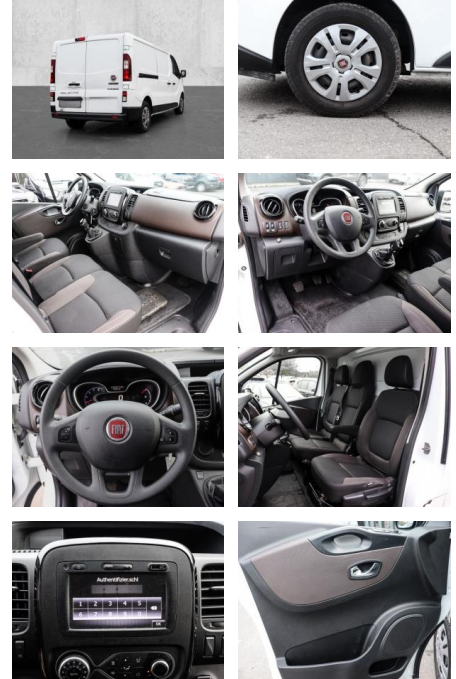

Ihr Ansprechpartner

Herr Marco Irmak
E-Mail: marco.irmak@autohaus-stein.de
Telefon: 04131 300039

Autohaus Stein GmbH
Hamburger Str. 11 - 17 - 21339 Lüneburg - Tel.: 04131 / 300034

Fiat Talento Kasten L2H1 1,2t SX 2.0 Ecojet

MA05-2275-23 Angebotsnr.:

Erstzulassung:	Kilometer:	Farbe:	Leistung:	Kraftstoffart:
01.11.2020	68.911	Weiß	88 kW / 120 PS	Diesel

PREIS
16.330 €

FINANZIERUNGSBEISPIEL

Laufzeit: 72 Monate   Anzahlung: 25 %
Basis-Finanzierung:*   Mtl. Rate:
Zielraten-Finanzierung:** **138 €**

* Basisfinanzierung: Anzahlung: 4.083 Euro, Laufzeit: 72 Monate, Nettodarlehen: 12.248 Euro, Gesamtbetrag: 19.266 Euro, Zinssätze: 7.71% Sollz. (gebunden), 7.99% eff.
** Zielratenfinanzierung: Anzahlung: 4.083 Euro, Laufzeit: 72 Monate, Nettodarlehen: 12.248 Euro, Zielrate: 8.165 Euro, Gesamtbetrag: 20.408 Euro, Zinssätze: 7.71% Sollz. (gebunden), 7.99% eff.,

Vermittlung für: Santander Consumer Bank
Repräsentatives Beispiel gem. § 17 Abs. 4 PAngV. Diese Finanzierungsangebote sind Beispiele. Gerne ermitteln wir für Sie Ihr individuelles Angebot.

Ausstattung

Sicherheit

- Anti-Blockiersystem ABS
- elektronische Stabilitätskontrolle (ESP / DSP)
- Servolenkung
- Regensensor
- Wegfahrsperr
- **ABS**
- Airbag
- Beifahrer-Airbag
- Wegfahrsperr
- ESP
- **Entertainment: Navigationssystem**
- Radio
- Telefonvorbereitung
- USB-Anschluss
- MP3
- Bluetooth
- Freisprecheinrichtung
- **Qualität: Garantie**
- **Sonstiges: Schiebetür rechts**

•

Multimedia

- Radio
- Navigation mit Bildschirm
- MP3 Anschluss
- Bluetooth

Komfort

- Zentralverriegelung
- **Klimaautomatik**
- Servolenkung
- Zentralverriegelung
- Elektrischer Fensterheber
- Elektrische Aussenspiegel
- Tempomat
- Mittelarmlehne
- **Sicht: LED-Tagfahrlicht**
- Nebelscheinwerfer
- Aussenspiegel beheizbar
- Rückfahrkamera

•

Interieur

- el. Fensterheber

Exterieur

- Nebelscheinwerfer

Umwelt

- Partikelfilter

Weiteres

- Diesel
- Lichtsensor
- elektrische Aussenspiegel
- Start Stop Automatik
- **Getriebe 6-Gang**
- Sitzbezug / Polsterung: Stoff
- Reifen-Reparaturkit
- Rußpartikelfilter
- Schiebetür Lade-/Fahrgastraum rechts

STÄNDIG ÜBER 15.000 FAHRZEUGE IM BESTAND!