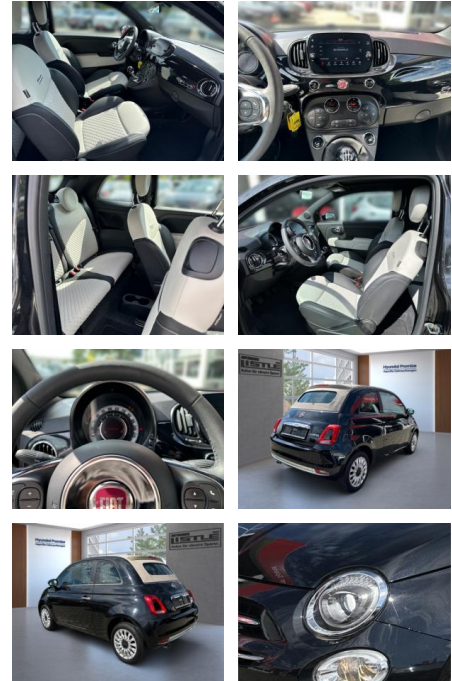

AL33-43246L **Angebotsnr.:**

Erstzulassung:	Kilometer:	Farbe:	Leistung:	Kraftstoffart:
01.08.2021	10.663		52 kW / 71 PS	Hybrid

PREIS
16.440 €

FINANZIERUNGSBEISPIEL

Laufzeit: 72 Monate Anzahlung: 25 %
 Basis-Finanzierung:* Mtl. Rate:
 Zielraten-Finanzierung:** **139 €**