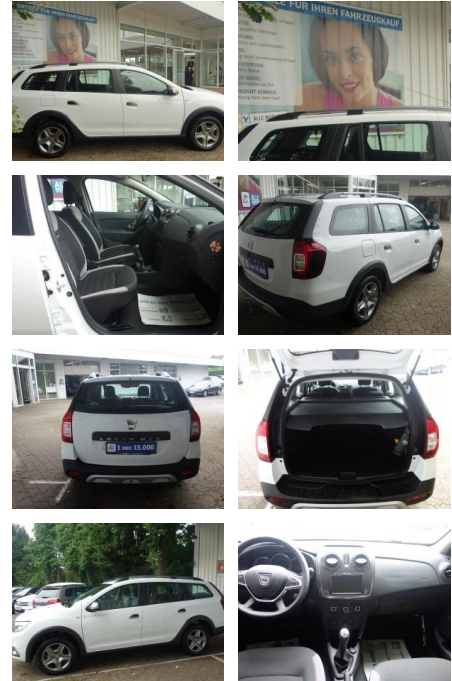

## Dacia Logan MCV TCe 90 STEPWAY PRESTIGE KLIMA\* N...

FL00-W8261WAngebotsnr.:

**Erstzulassung:** 02.11.2019    **Kilometer:** 69.999    **Farbe:** Weiß    **Leistung:** 66 kW / 90 PS    **Kraftstoffart:** Benzin