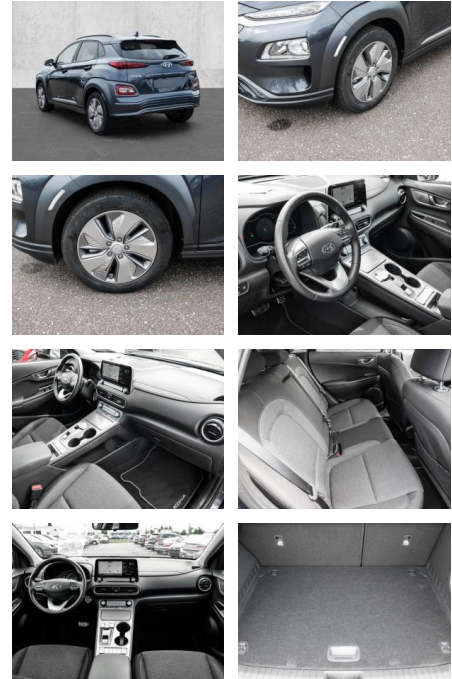

## Hyundai KONA Advantage Elektro 2WD Navi

MA05-klma4034 Angebotsnr.:

Erstzulassung:	Kilometer:	Farbe:	Leistung:	Kraftstoffart:
01.04.2021	13.076	Schwarz	100 kW / 136 PS	Elektro

**PREIS**  
**19.420 €**