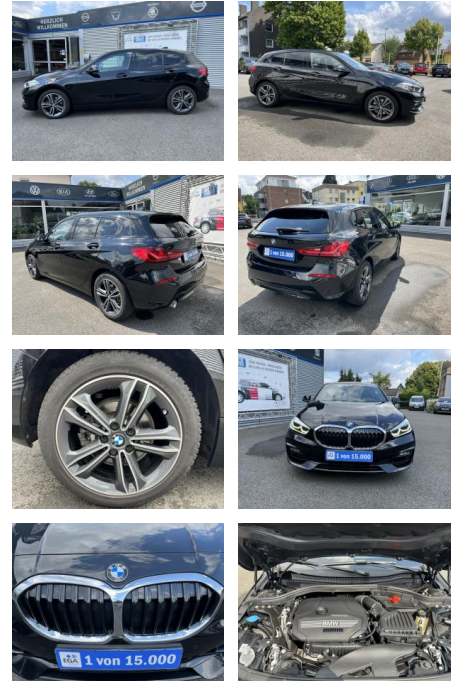

## BMW 118i SPORT LINE KLIMA\*SHZG\*NAVI\*BTH\*LED\*PDC\*...

AC00-5R07494Angebotsnr.:

Erstzulassung:	Kilometer:	Farbe:	Leistung:	Kraftstoffart:
23.01.2020	70.000	Schwarz	103 kW / 140 PS	Benzin

**PREIS**  
**20.320 €**