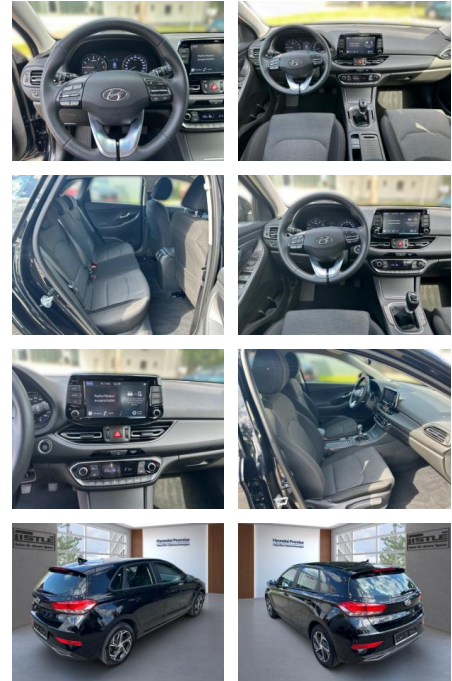

AL33-189607L Angebotsnr.:

Erstzulassung:	Kilometer:	Farbe:	Leistung:	Kraftstoffart:
01.09.2022	9.990		88 kW / 120 PS	Benzin

PREIS
21.860 €

FINANZIERUNGSBEISPIEL
 Laufzeit: 72 Monate Anzahlung: 25 %
 Basis-Finanzierung:* Mtl. Rate:
 Zielraten-Finanzierung:** **185 €**