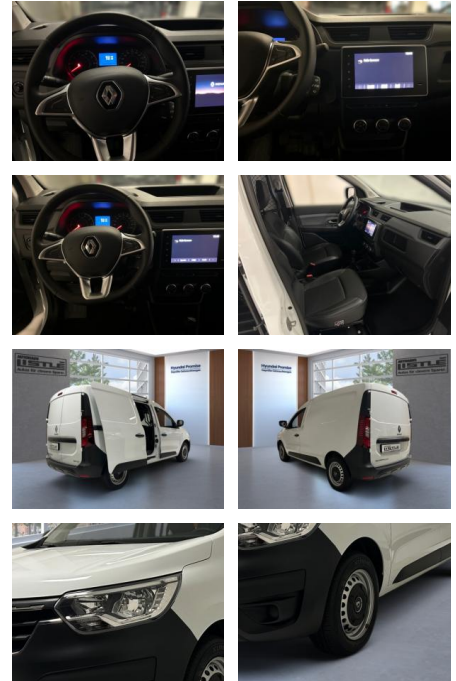

## Renault Express Extra Blue dCi 75 Klang &

AL33-179255L Angebotsnr.:

Erstzulassung:	Kilometer:	Farbe:	Leistung:	Kraftstoffart:
01.10.2021	8.532		55 kW / 75 PS	Diesel

**PREIS**  
**19.310 €**