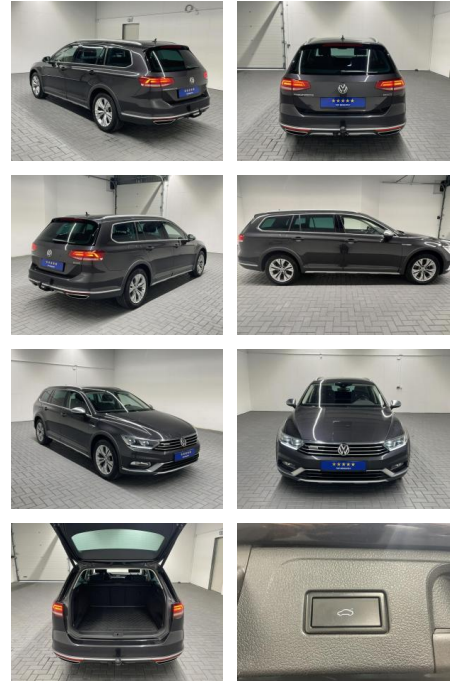

## Volkswagen Passat Alltrack 4Motion Für Gewerbe,

AM35-24782 **Angebotsnr.:**

Erstzulassung:	Kilometer:	Farbe:	Leistung:	Kraftstoffart:
25.06.2019	81.000		140 kW / 190 PS	Diesel

**PREIS**  
**26.720 €**